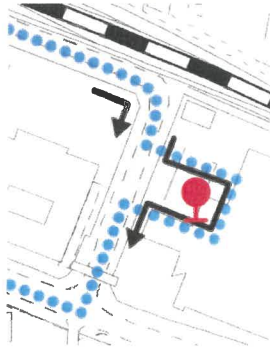

- 【営業区域】
- 竹淵一丁目、四丁目
 - 竹淵西一丁目、三丁目、四丁目
 - 竹淵東一丁目、二丁目、四丁目
 - 南亀井町一丁目、二丁目
 - 龍華町一丁目、二丁目
 - 跡部南の町二丁目
 - 南太子堂六丁目

運行ダイヤ（平日）

乗降場／発時刻	1便	2便	3便	4便	5便	6便	7便	8便
①八尾市立病院前		8:39	9:46	10:44	11:34	12:30	14:30	15:59
②JR久宝寺駅前		8:41	9:48	10:46	11:36	12:32	14:32	16:01
③竹渚東一丁目	7:50	8:53	10:00	10:58	11:48	12:44	14:44	16:13
④(老人ホーム)善幸苑竹渚前	7:51	8:54	10:01	10:59	11:49	12:45	14:45	16:14
⑤竹渚西一丁目	7:53	8:56	10:03	11:01	11:51	12:47	14:47	16:16
⑥東平野ゴルフセンター前	7:55	8:58	10:05	11:03	11:53	12:49	14:49	16:18
⑦竹渚西四丁目第2公園前	7:57	9:00	10:07	11:05	11:55	12:51	14:51	16:20
⑧いずい医院前	8:02	9:05	10:12	11:10	12:00	12:56	14:56	16:25
⑨竹渚第1公園前	8:04	9:07	10:14	11:12	12:02	12:58	14:58	16:27
⑩竹渚コミュニティセンター前	8:06	9:09	10:16	11:14	12:04	13:00	15:00	16:29
⑪竹渚小学校前	8:07	9:10	10:17	11:15	12:05	13:01	15:01	16:30
⑫竹渚東二丁目	8:09	9:12	10:19	11:17	12:07	13:03	15:03	16:32
⑬南亀井町二丁目	8:13	9:16	10:23	11:21	12:11	13:07	15:07	16:36
⑭南亀井町一丁目	8:14	9:17	10:24	11:22	12:12	13:08	15:08	16:37
⑮跡部南の町二丁目	8:15	9:18	10:25	11:23	12:13	13:09	15:09	16:38
⑯南太子堂六丁目	8:17	9:20	10:27	11:25	12:15	13:11	15:11	16:40
⑰JR久宝寺駅前	8:24	9:27	10:34	11:32	12:22	13:18	15:18	16:47
⑱八尾市立病院前	8:25	9:28	10:35	11:33	12:23	13:19	15:19	16:48

※1便については、①八尾市立病院前と②JR久宝寺駅前には停車いたしません。

乗降場

①⑱八尾市立病院前

②⑰JR久宝寺駅前

③竹漕東一丁目

④(老人ホーム)善幸苑竹漕前

⑤竹漕西一丁目

⑥東平野ゴルフセンター前