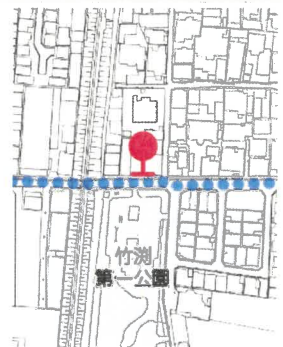

※1便については、①八尾市立病院前と②JR久宝寺駅前には停車いたしません。

乗降場

①⑱八尾市立病院前

②⑰JR久宝寺駅前

③竹漕東一丁目

④(老人ホーム)善幸苑竹漕前

⑤竹漕西一丁目

⑥東平野ゴルフセンター前

⑦竹漕西四丁目第2公園前

⑧いずい医院前

⑨竹漕第1公園前

⑩竹漕コミュニティセンター前

⑪竹漕小学校前

⑫竹漕東二丁目

⑬南亀井町二丁目

⑭南亀井町一丁目