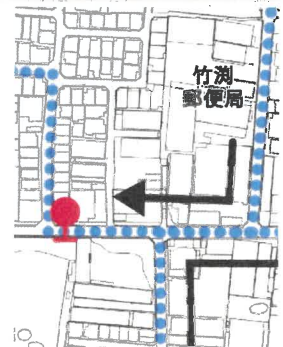

- 【営業区域】
- 竹淵一丁目、四丁目
 - 竹淵西一丁目、三丁目、四丁目
 - 竹淵東一丁目、二丁目、四丁目
 - 南亀井町一丁目、二丁目
 - 龍華町一丁目、二丁目
 - 跡部南の町二丁目
 - 南太子堂六丁目

運行ダイヤ（平日）

乗降場／発時刻	1便	2便	3便	4便	5便	6便	7便	8便
①八尾市立病院前		8:39	9:46	10:44	11:34	12:30	14:30	15:59
②JR久宝寺駅前		8:41	9:48	10:46	11:36	12:32	14:32	16:01
③竹渚東一丁目	7:50	8:53	10:00	10:58	11:48	12:44	14:44	16:13
④(老人ホーム)善幸苑竹渚前	7:51	8:54	10:01	10:59	11:49	12:45	14:45	16:14
⑤竹渚西一丁目	7:53	8:56	10:03	11:01	11:51	12:47	14:47	16:16
⑥東平野ゴルフセンター前	7:55	8:58	10:05	11:03	11:53	12:49	14:49	16:18
⑦竹渚西四丁目第2公園前	7:57	9:00	10:07	11:05	11:55	12:51	14:51	16:20
⑧いずい医院前	8:02	9:05	10:12	11:10	12:00	12:56	14:56	16:25
⑨竹渚第1公園前	8:04	9:07	10:14	11:12	12:02	12:58	14:58	16:27
⑩竹渚コミュニティセンター前	8:06	9:09	10:16	11:14	12:04	13:00	15:00	16:29
⑪竹渚小学校前	8:07	9:10	10:17	11:15	12:05	13:01	15:01	16:30
⑫竹渚東二丁目	8:09	9:12	10:19	11:17	12:07	13:03	15:03	16:32
⑬南亀井町二丁目	8:13	9:16	10:23	11:21	12:11	13:07	15:07	16:36
⑭南亀井町一丁目	8:14	9:17	10:24	11:22	12:12	13:08	15:08	16:37
⑮跡部南の町二丁目	8:15	9:18	10:25	11:23	12:13	13:09	15:09	16:38
⑯南太子堂六丁目	8:17	9:20	10:27	11:25	12:15	13:11	15:11	16:40
⑰JR久宝寺駅前	8:24	9:27	10:34	11:32	12:22	13:18	15:18	16:47
⑱八尾市立病院前	8:25	9:28	10:35	11:33	12:23	13:19	15:19	16:48

※1便については、①八尾市立病院前と②JR久宝寺駅前には停車いたしません。

乗降場

①⑱八尾市立病院前

②⑰JR久宝寺駅前

③竹漕東一丁目

④(老人ホーム)善幸苑竹漕前

⑤竹漕西一丁目

⑥東平野ゴルフセンター前

⑦竹漕西四丁目第2公園前

⑧いずい医院前

⑨竹漕第1公園前

⑩竹漕コミュニティセンター前

⑪竹漕小学校前

⑫竹漕東二丁目

⑬南亀井町二丁目

⑭南亀井町一丁目