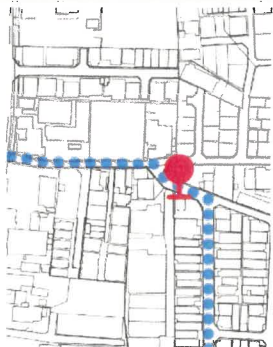

- 【営業区域】
- 竹淵一丁目、四丁目
 - 竹淵西一丁目、三丁目、四丁目
 - 竹淵東一丁目、二丁目、四丁目
 - 南亀井町一丁目、二丁目
 - 龍華町一丁目、二丁目
 - 跡部南の町二丁目
 - 南太子堂六丁目

運行ダイヤ（平日）

乗降場／発時刻	1便	2便	3便	4便	5便	6便	7便	8便
①八尾市立病院前		8:39	9:46	10:44	11:34	12:30	14:30	15:59
②JR久宝寺駅前		8:41	9:48	10:46	11:36	12:32	14:32	16:01
③竹渚東一丁目	7:50	8:53	10:00	10:58	11:48	12:44	14:44	16:13
④(老人ホーム)善幸苑竹渚前	7:51	8:54	10:01	10:59	11:49	12:45	14:45	16:14
⑤竹渚西一丁目	7:53	8:56	10:03	11:01	11:51	12:47	14:47	16:16
⑥東平野ゴルフセンター前	7:55	8:58	10:05	11:03	11:53	12:49	14:49	16:18
⑦竹渚西四丁目第2公園前	7:57	9:00	10:07	11:05	11:55	12:51	14:51	16:20
⑧いずい医院前	8:02	9:05	10:12	11:10	12:00	12:56	14:56	16:25
⑨竹渚第1公園前	8:04	9:07	10:14	11:12	12:02	12:58	14:58	16:27
⑩竹渚コミュニティセンター前	8:06	9:09	10:16	11:14	12:04	13:00	15:00	16:29
⑪竹渚小学校前	8:07	9:10	10:17	11:15	12:05	13:01	15:01	16:30
⑫竹渚東二丁目	8:09	9:12	10:19	11:17	12:07	13:03	15:03	16:32
⑬南亀井町二丁目	8:13	9:16	10:23	11:21	12:11	13:07	15:07	16:36
⑭南亀井町一丁目	8:14	9:17	10:24	11:22	12:12	13:08	15:08	16:37
⑮跡部南の町二丁目	8:15	9:18	10:25	11:23	12:13	13:09	15:09	16:38
⑯南太子堂六丁目	8:17	9:20	10:27	11:25	12:15	13:11	15:11	16:40
⑰JR久宝寺駅前	8:24	9:27	10:34	11:32	12:22	13:18	15:18	16:47
⑱八尾市立病院前	8:25	9:28	10:35	11:33	12:23	13:19	15:19	16:48

※1便については、①八尾市立病院前と②JR久宝寺駅前には停車いたしません。

乗降場

①⑱八尾市立病院前

②⑰JR久宝寺駅前

③竹漕東一丁目

④(老人ホーム)善幸苑竹漕前

⑤竹漕西一丁目

⑥東平野ゴルフセンター前

⑦竹漕西四丁目第2公園前

⑧いずい医院前

⑨竹漕第1公園前

⑩竹漕コミュニティセンター前

⑪竹漕小学校前

⑫竹漕東二丁目

⑬南亀井町二丁目

⑭南亀井町一丁目