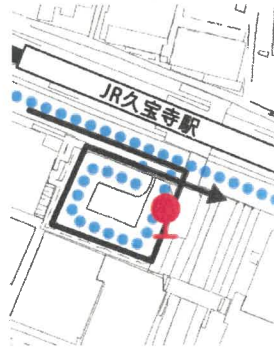

資料 「営業区域及び運送の区間」のとおり

2.運送の区間

- ・運送の区間（資料 「営業区域及び運送の区間」参照）

コース：竹湊及び南亀井（跡部）地域と八尾市立病院前間

（経由地：JR 久宝寺駅前）

3.運賃(料金)の種類、額及び適用方法

1 乗車当たりの運賃は下記のとおりとする。

1. 大人（中学生以上）

4.適用するその他の条件

(1) 運行変更日 令和6年6月1日（予定）

(2) 運行日 月曜日から金曜日

（年末年始（12月29日から翌年の1月3日）及び祝日は除く）

(3) 運行回数 1日8便

(4) 使用車両 龍華交通㈱が所有するタクシー車両（緑ナンバー、乗客定員4名）

(5) 乗降の制限 JR久宝寺駅前－八尾市立病院前間だけの移動はできません。

営業区域及び運送の区間

- 【営業区域】
- 竹淵一丁目、四丁目
 - 竹淵西一丁目、三丁目、四丁目
 - 竹淵東一丁目、二丁目、四丁目
 - 南亀井町一丁目、二丁目
 - 龍華町一丁目、二丁目
 - 跡部南の町二丁目
 - 南太子堂六丁目

運行ダイヤ（平日）

乗降場／発時刻	1便	2便	3便	4便	5便	6便	7便	8便
①八尾市立病院前		8:39	9:46	10:44	11:34	12:30	14:30	15:59
②JR久宝寺駅前		8:41	9:48	10:46	11:36	12:32	14:32	16:01
③竹渚東一丁目	7:50	8:53	10:00	10:58	11:48	12:44	14:44	16:13
④(老人ホーム)善幸苑竹渚前	7:51	8:54	10:01	10:59	11:49	12:45	14:45	16:14
⑤竹渚西一丁目	7:53	8:56	10:03	11:01	11:51	12:47	14:47	16:16
⑥東平野ゴルフセンター前	7:55	8:58	10:05	11:03	11:53	12:49	14:49	16:18
⑦竹渚西四丁目第2公園前	7:57	9:00	10:07	11:05	11:55	12:51	14:51	16:20
⑧いずい医院前	8:02	9:05	10:12	11:10	12:00	12:56	14:56	16:25
⑨竹渚第1公園前	8:04	9:07	10:14	11:12	12:02	12:58	14:58	16:27
⑩竹渚コミュニティセンター前	8:06	9:09	10:16	11:14	12:04	13:00	15:00	16:29
⑪竹渚小学校前	8:07	9:10	10:17	11:15	12:05	13:01	15:01	16:30
⑫竹渚東二丁目	8:09	9:12	10:19	11:17	12:07	13:03	15:03	16:32
⑬南亀井町二丁目	8:13	9:16	10:23	11:21	12:11	13:07	15:07	16:36
⑭南亀井町一丁目	8:14	9:17	10:24	11:22	12:12	13:08	15:08	16:37
⑮跡部南の町二丁目	8:15	9:18	10:25	11:23	12:13	13:09	15:09	16:38
⑯南太子堂六丁目	8:17	9:20	10:27	11:25	12:15	13:11	15:11	16:40
⑰JR久宝寺駅前	8:24	9:27	10:34	11:32	12:22	13:18	15:18	16:47
⑱八尾市立病院前	8:25	9:28	10:35	11:33	12:23	13:19	15:19	16:48

※1便については、①八尾市立病院前と②JR久宝寺駅前には停車いたしません。

乗降場

①⑱八尾市立病院前

②⑰JR久宝寺駅前

③竹漕東一丁目

④(老人ホーム)善幸苑竹漕前

⑤竹漕西一丁目

⑥東平野ゴルフセンター前