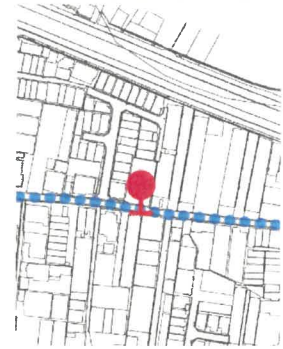

※1便については、①八尾市立病院前と②JR久宝寺駅前には停車いたしません。

乗降場

①⑱八尾市立病院前

②⑰JR久宝寺駅前

③竹漕東一丁目

④(老人ホーム)善幸苑竹漕前

⑤竹漕西一丁目

⑥東平野ゴルフセンター前

⑦竹漕西四丁目第2公園前

⑧いずい医院前

⑨竹漕第1公園前

⑩竹漕コミュニティセンター前

⑪竹漕小学校前

⑫竹漕東二丁目

⑬南亀井町二丁目

⑭南亀井町一丁目