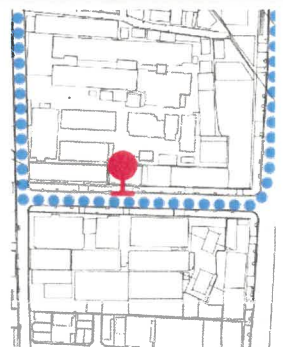

※1便については、①八尾市立病院前と②JR久宝寺駅前には停車いたしません。

乗降場

①⑱八尾市立病院前

②⑰JR久宝寺駅前

③竹漕東一丁目

④(老人ホーム)善幸苑竹漕前

⑤竹漕西一丁目

⑥東平野ゴルフセンター前

⑦竹漕西四丁目第2公園前

⑧いずい医院前

⑨竹漕第1公園前

⑩竹漕コミュニティセンター前

⑪竹漕小学校前

⑫竹漕東二丁目

⑬南亀井町二丁目

⑭南亀井町一丁目