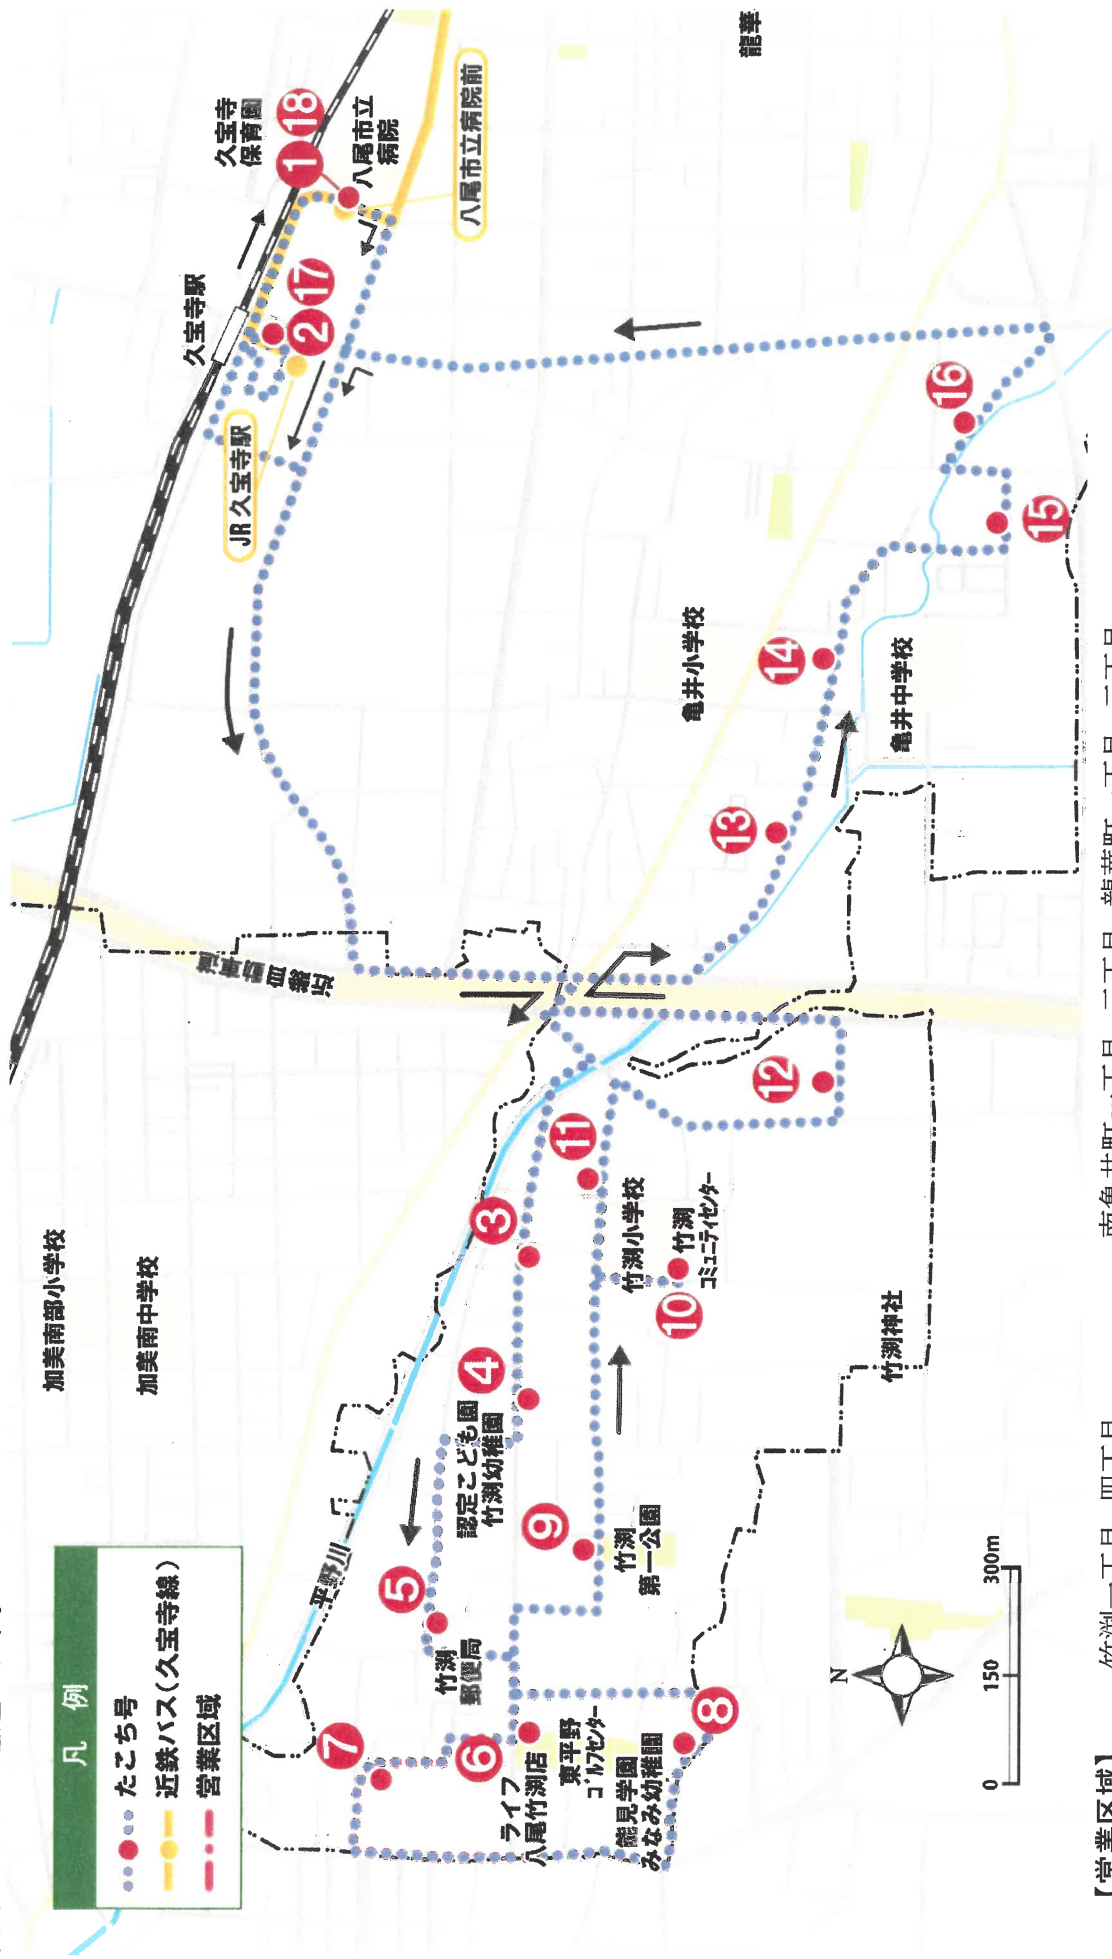

4.適用するその他の条件

(1) 運行変更日 令和6年6月1日（予定）

(2) 運行日 月曜日から金曜日

（年末年始（12月29日から翌年の1月3日）及び祝日は除く）

(3) 運行回数 1日8便

(4) 使用車両 龍華交通㈱が所有するタクシー車両（緑ナンバー、乗客定員4名）

(5) 乗降の制限 JR久宝寺駅前－八尾市立病院前間だけの移動はできません。

営業区域及び運送の区間

- 【営業区域】
- 竹淵一丁目、四丁目
 - 竹淵西一丁目、三丁目、四丁目
 - 竹淵東一丁目、二丁目、四丁目
 - 南亀井町一丁目、二丁目
 - 龍華町一丁目、二丁目
 - 跡部南の町二丁目
 - 南太子堂六丁目

運行ダイヤ（平日）

乗降場／発時刻	1便	2便	3便	4便	5便	6便	7便	8便
①八尾市立病院前		8:39	9:46	10:44	11:34	12:30	14:30	15:59
②JR久宝寺駅前		8:41	9:48	10:46	11:36	12:32	14:32	16:01
③竹渚東一丁目	7:50	8:53	10:00	10:58	11:48	12:44	14:44	16:13
④(老人ホーム)善幸苑竹渚前	7:51	8:54	10:01	10:59	11:49	12:45	14:45	16:14
⑤竹渚西一丁目	7:53	8:56	10:03	11:01	11:51	12:47	14:47	16:16
⑥東平野ゴルフセンター前	7:55	8:58	10:05	11:03	11:53	12:49	14:49	16:18
⑦竹渚西四丁目第2公園前	7:57	9:00	10:07	11:05	11:55	12:51	14:51	16:20
⑧いずい医院前	8:02	9:05	10:12	11:10	12:00	12:56	14:56	16:25
⑨竹渚第1公園前	8:04	9:07	10:14	11:12	12:02	12:58	14:58	16:27
⑩竹渚コミュニティセンター前	8:06	9:09	10:16	11:14	12:04	13:00	15:00	16:29
⑪竹渚小学校前	8:07	9:10	10:17	11:15	12:05	13:01	15:01	16:30
⑫竹渚東二丁目	8:09	9:12	10:19	11:17	12:07	13:03	15:03	16:32
⑬南亀井町二丁目	8:13	9:16	10:23	11:21	12:11	13:07	15:07	16:36
⑭南亀井町一丁目	8:14	9:17	10:24	11:22	12:12	13:08	15:08	16:37
⑮跡部南の町二丁目	8:15	9:18	10:25	11:23	12:13	13:09	15:09	16:38
⑯南太子堂六丁目	8:17	9:20	10:27	11:25	12:15	13:11	15:11	16:40
⑰JR久宝寺駅前	8:24	9:27	10:34	11:32	12:22	13:18	15:18	16:47
⑱八尾市立病院前	8:25	9:28	10:35	11:33	12:23	13:19	15:19	16:48

※1便については、①八尾市立病院前と②JR久宝寺駅前には停車いたしません。

乗降場

①⑱八尾市立病院前

②⑰JR久宝寺駅前

③竹漕東一丁目

④(老人ホーム)善幸苑竹漕前

⑤竹漕西一丁目

⑥東平野ゴルフセンター前

⑦竹漕西四丁目第2公園前

⑧いずい医院前

⑨竹漕第1公園前

⑩竹漕コミュニティセンター前

⑪竹漕小学校前

⑫竹漕東二丁目

⑬南亀井町二丁目

⑭南亀井町一丁目