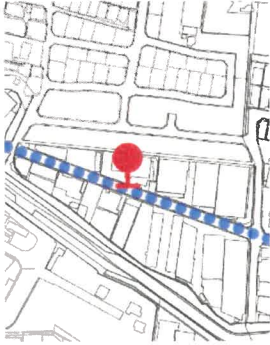

※1便については、①八尾市立病院前と②JR久宝寺駅前には停車いたしません。

乗降場

①⑱八尾市立病院前

②⑰JR久宝寺駅前

③竹漕東一丁目

④(老人ホーム)善幸苑竹漕前

⑤竹漕西一丁目

⑥東平野ゴルフセンター前

⑦竹漕西四丁目第2公園前

⑧いずい医院前

⑨竹漕第1公園前

⑩竹漕コミュニティセンター前

⑪竹漕小学校前

⑫竹漕東二丁目

⑬南亀井町二丁目

⑭南亀井町一丁目

⑮跡部南の町二丁目

⑯南太子堂六丁目