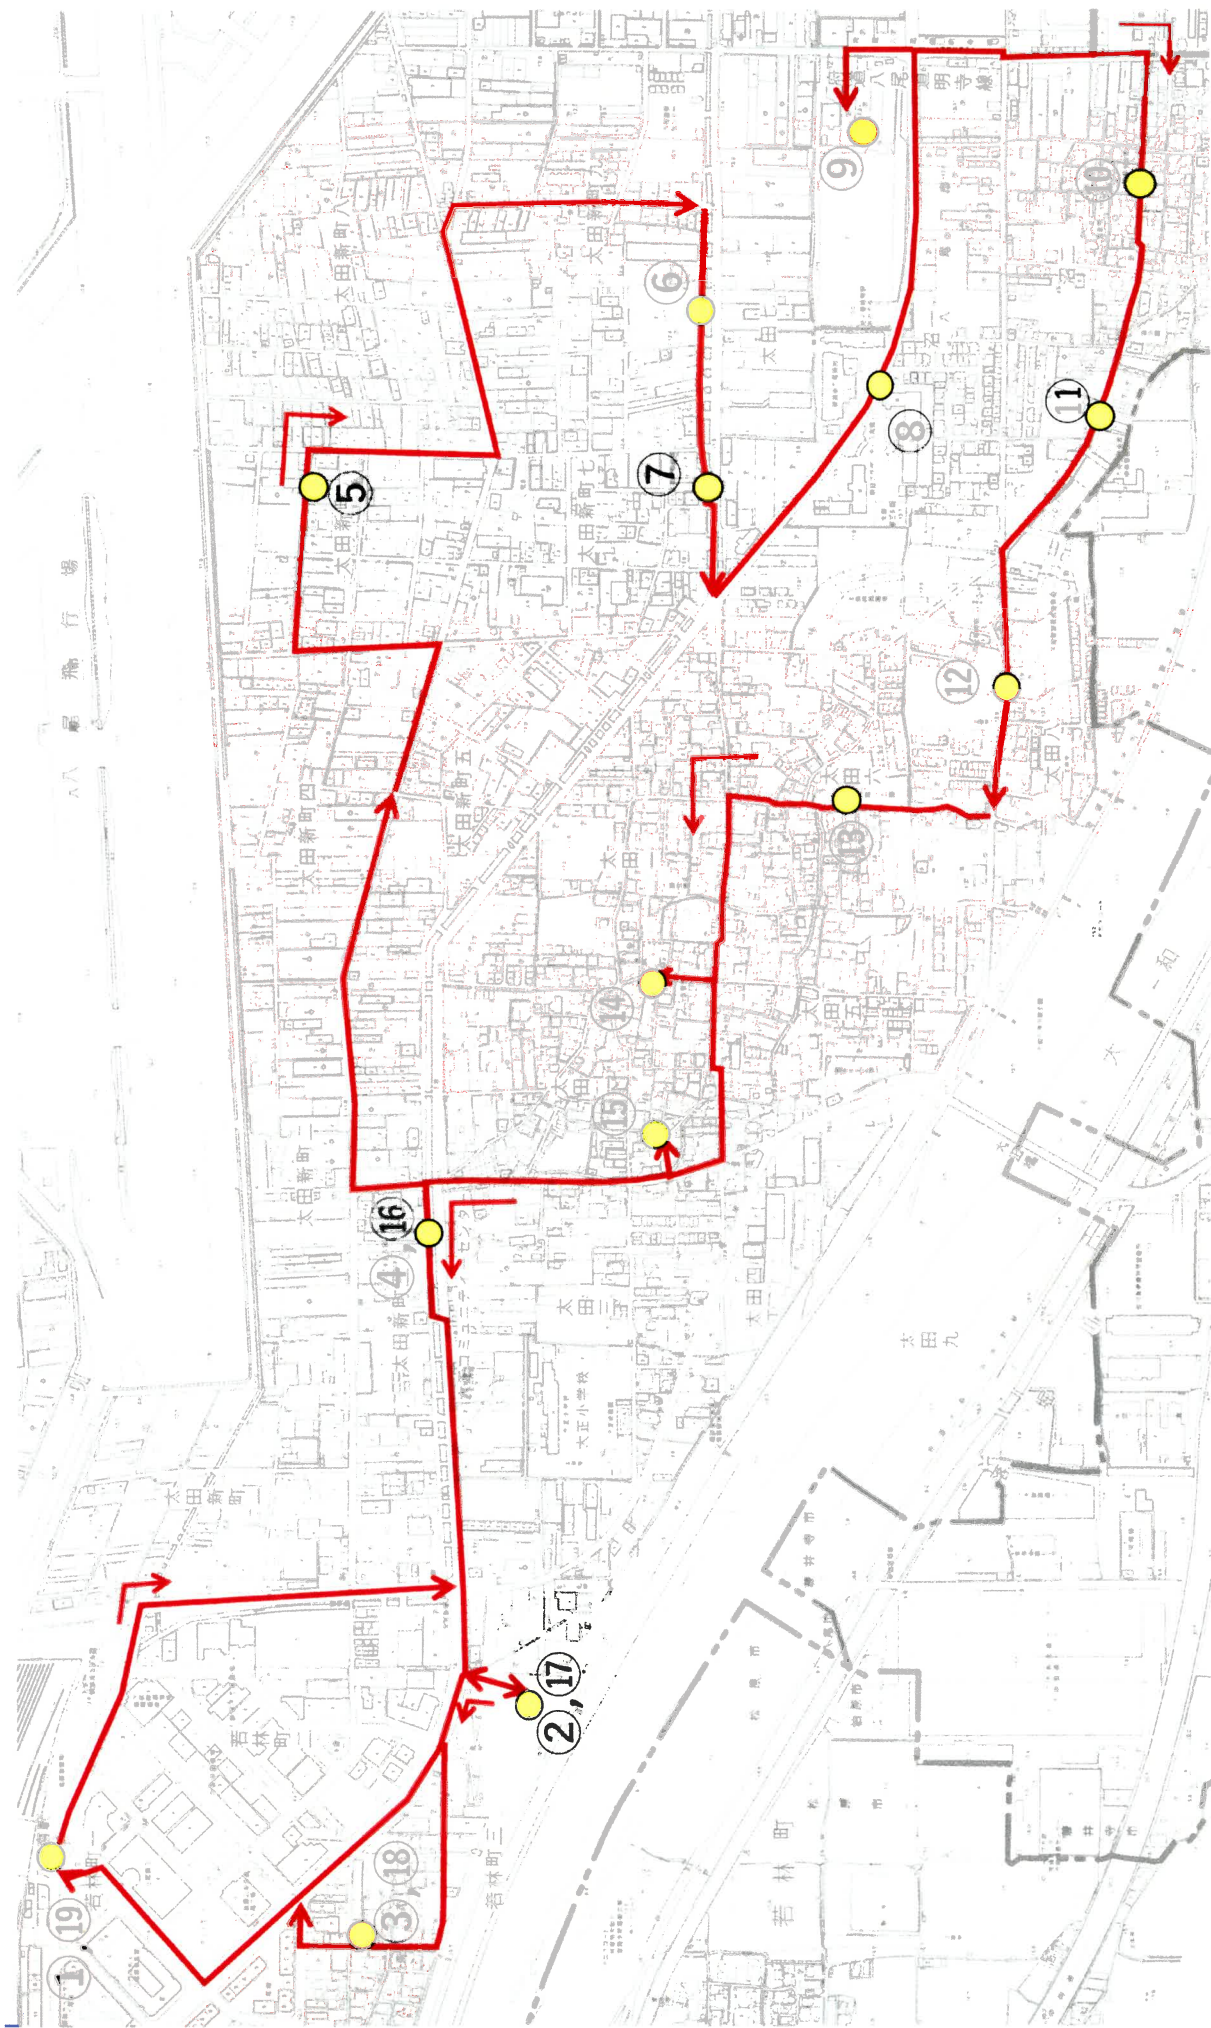

資料7

八尾市大正地域の地域公共交通運行計画 の見直しについて（案）

八尾市乗合タクシー「たいしょう号」運行ルート案(変更前)

変更前

八尾市乗合タクシー「たいしょう号」運行ルート案(変更後)

変更後

No2. ⑩医真会八尾総合病院前と
⑪イズミヤへ往復可能の変更

No1. ルート変更

変更前

乗降場	
①⑱	八尾南駅前
②⑰	大正コミセン
③⑱	若林町自治会倉庫前
④⑯	ハピネス八尾前
⑤	太田新町六丁目
⑥	太田新町九丁目
⑦	太田新町七丁目
⑧	医真会八尾総合病院前
⑨	イズミヤ
⑩	沼弥生会館前
⑪	沼ハイツ前
⑫	太田八丁目
⑬	太田第1公園前
⑭	太田公民館前
⑮	西川町会館前

変更後

乗降場	
①⑳	八尾南駅前
②⑲	大正コミセン
③㉑	若林町自治会倉庫前
④⑱	ハピネス八尾前
⑤⑰	西川町会館前
⑥⑯	太田公民館前
⑦	太田新町六丁目
⑧	地域包括支援センターあおぞら北側
⑨	太田新町七丁目
⑩	医真会八尾総合病院前
⑪	イズミヤ
⑫	沼弥生会館前
⑬	沼ハイツ前
⑭	太田八丁目
⑮	太田第1公園前

⑧ : 乗降場名変更

No3. 乗降場の名称変更

変更後

【平日のみ運行】【予約制】

No4. ルートの見直し・乗降場の追加分について
は現在の通過時間に詰めて対応

	乗降場	1便	2便	3便	4便	5便	6便	7便	8便
①	八尾南駅前	8:00	9:00	10:00	11:00	12:00	13:00	14:00	15:00
②	大正コミセン	-	9:03	10:03	11:03	12:03	13:03	14:03	15:03
③	若林町自治会倉庫前	8:05	9:05	10:05	11:05	12:05	13:05	14:05	15:05
④	ハピネス八尾前	8:08	9:08	10:08	11:08	12:08	13:08	14:08	15:08
⑤	西川町会館前	8:11	9:11	10:11	11:11	12:11	13:11	14:11	15:11
⑥	太田公民館前	8:14	9:14	10:14	11:14	12:14	13:14	14:14	15:14
⑦	太田新町六丁目	8:19	9:19	10:19	11:19	12:19	13:19	14:19	15:19
⑧	地域包括支援センターあおぞら北側	8:22	9:22	10:22	11:22	12:22	13:22	14:22	15:22
⑨	太田新町七丁目	8:23	9:23	10:23	11:23	12:23	13:23	14:23	15:23
⑩	医真会八尾総合病院前	8:25	9:25	10:25	11:25	12:25	13:25	14:25	15:25
⑪	イズミヤ	8:28	9:28	10:28	11:28	12:28	13:28	14:28	15:28
⑫	沼弥生会館前	8:31	9:31	10:31	11:31	12:31	13:31	14:31	15:31
⑬	沼ハイツ前	8:32	9:32	10:32	11:32	12:32	13:32	14:32	15:32
⑭	太田八丁目	8:33	9:33	10:33	11:33	12:33	13:33	14:33	15:33
⑮	太田第1公園前	8:34	9:34	10:34	11:34	12:34	13:34	14:34	15:34
⑯	太田公民館前	8:36	9:36	10:36	11:36	12:36	13:36	14:36	15:36
⑰	西川町会館前	8:38	9:38	10:38	11:38	12:38	13:38	14:38	15:38
⑱	ハピネス八尾前	8:40	9:40	10:40	11:40	12:40	13:40	14:40	15:40
⑲	大正コミセン	8:43	9:43	10:43	11:43	12:43	13:43	14:43	15:43
⑳	若林町自治会倉庫前	8:45	9:45	10:45	11:45	12:45	13:45	14:45	15:45
㉑	八尾南駅前	8:47	9:47	10:47	11:47	12:47	13:47	14:47	15:47

：乗降場名変更