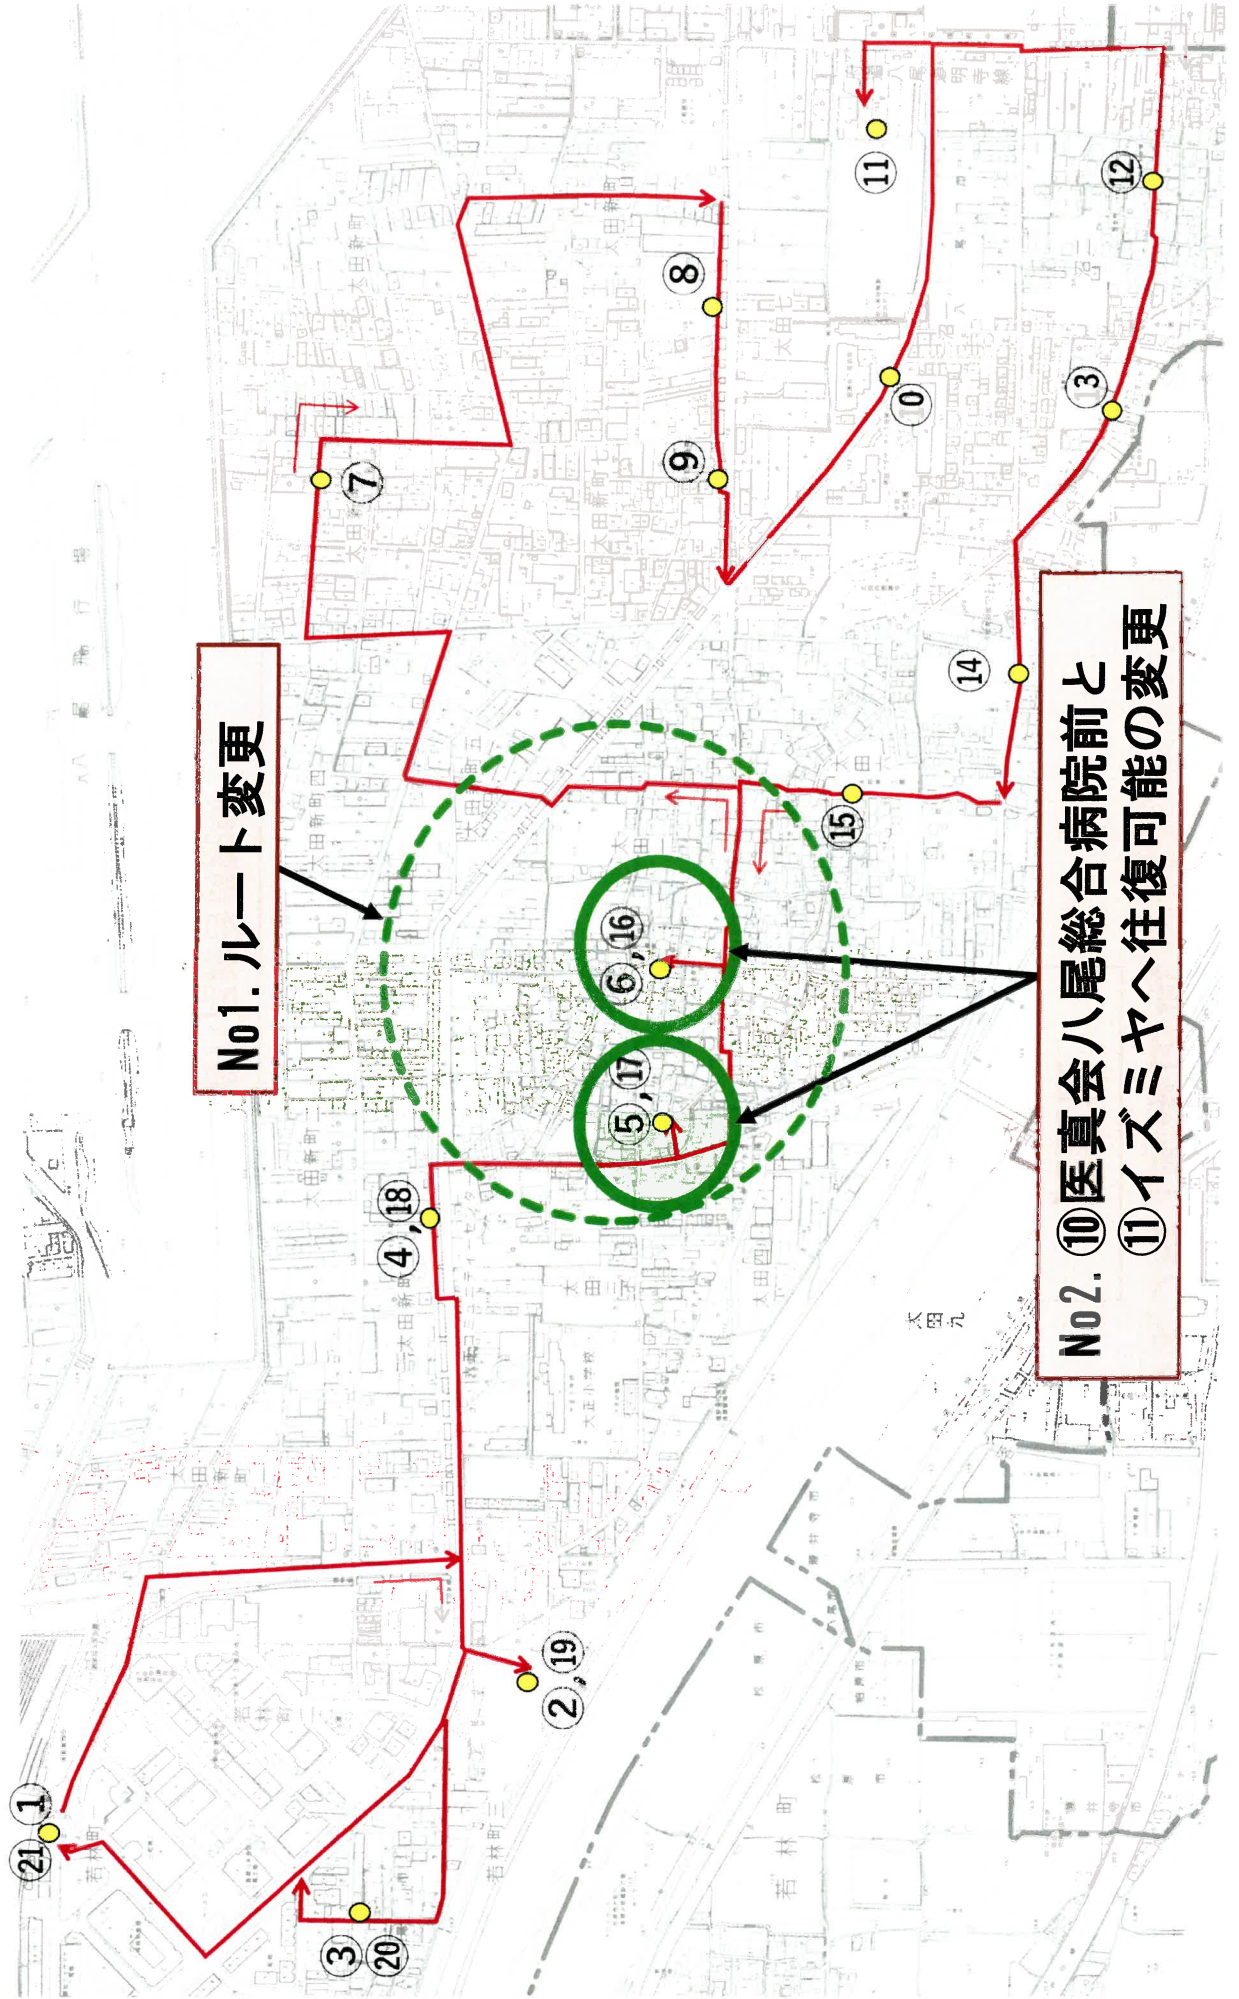

資料7

八尾市大正地域の地域公共交通運行計画 の見直しについて（案）

八尾市乗合タクシー「たいしょう号」運行ルート案(変更前)

変更前

八尾市乗合タクシー「たいしょう号」運行ルート案(変更後)

変更後

No2. ⑩医真会八尾総合病院前と
⑪イズミヤへ往復可能の変更

No1. ルート変更

変更前

乗降場	
①⑱	八尾南駅前
②⑰	大正コミセン
③⑱	若林町自治会倉庫前
④⑯	ハピネス八尾前
⑤	太田新町六丁目
⑥	太田新町九丁目
⑦	太田新町七丁目
⑧	医真会八尾総合病院前
⑨	イズミヤ
⑩	沼弥生会館前
⑪	沼ハイツ前
⑫	太田八丁目
⑬	太田第1公園前
⑭	太田公民館前
⑮	西川町会館前

変更後

乗降場	
①⑳	八尾南駅前
②⑲	大正コミセン
③㉑	若林町自治会倉庫前
④⑱	ハピネス八尾前
⑤⑰	西川町会館前
⑥⑯	太田公民館前
⑦	太田新町六丁目
⑧	地域包括支援センターあおぞら北側
⑨	太田新町七丁目
⑩	医真会八尾総合病院前
⑪	イズミヤ
⑫	沼弥生会館前
⑬	沼ハイツ前
⑭	太田八丁目
⑮	太田第1公園前

⑧ : 乗降場名変更

No3. 乗降場の名称変更

変更後

【平日のみ運行】【予約制】

No4. ルートの見直し・乗降場の追加分について
は現在の通過時間に詰めて対応

	乗降場	1便	2便	3便	4便	5便	6便	7便	8便
①	八尾南駅前	8:00	9:00	10:00	11:00	12:00	13:00	14:00	15:00
②	大正コミセン	-	9:03	10:03	11:03	12:03	13:03	14:03	15:03
③	若林町自治会倉庫前	8:05	9:05	10:05	11:05	12:05	13:05	14:05	15:05
④	ハピネス八尾前	8:08	9:08	10:08	11:08	12:08	13:08	14:08	15:08
⑤	西川町会館前	8:11	9:11	10:11	11:11	12:11	13:11	14:11	15:11
⑥	太田公民館前	8:14	9:14	10:14	11:14	12:14	13:14	14:14	15:14
⑦	太田新町六丁目	8:19	9:19	10:19	11:19	12:19	13:19	14:19	15:19
⑧	地域包括支援センターあおぞら北側	8:22	9:22	10:22	11:22	12:22	13:22	14:22	15:22
⑨	太田新町七丁目	8:23	9:23	10:23	11:23	12:23	13:23	14:23	15:23
⑩	医真会八尾総合病院前	8:25	9:25	10:25	11:25	12:25	13:25	14:25	15:25
⑪	イズミヤ	8:28	9:28	10:28	11:28	12:28	13:28	14:28	15:28
⑫	沼弥生会館前	8:31	9:31	10:31	11:31	12:31	13:31	14:31	15:31
⑬	沼ハイツ前	8:32	9:32	10:32	11:32	12:32	13:32	14:32	15:32
⑭	太田八丁目	8:33	9:33	10:33	11:33	12:33	13:33	14:33	15:33
⑮	太田第1公園前	8:34	9:34	10:34	11:34	12:34	13:34	14:34	15:34
⑯	太田公民館前	8:36	9:36	10:36	11:36	12:36	13:36	14:36	15:36
⑰	西川町会館前	8:38	9:38	10:38	11:38	12:38	13:38	14:38	15:38
⑱	ハピネス八尾前	8:40	9:40	10:40	11:40	12:40	13:40	14:40	15:40
⑲	大正コミセン	8:43	9:43	10:43	11:43	12:43	13:43	14:43	15:43
⑳	若林町自治会倉庫前	8:45	9:45	10:45	11:45	12:45	13:45	14:45	15:45
㉑	八尾南駅前	8:47	9:47	10:47	11:47	12:47	13:47	14:47	15:47

：乗降場名変更