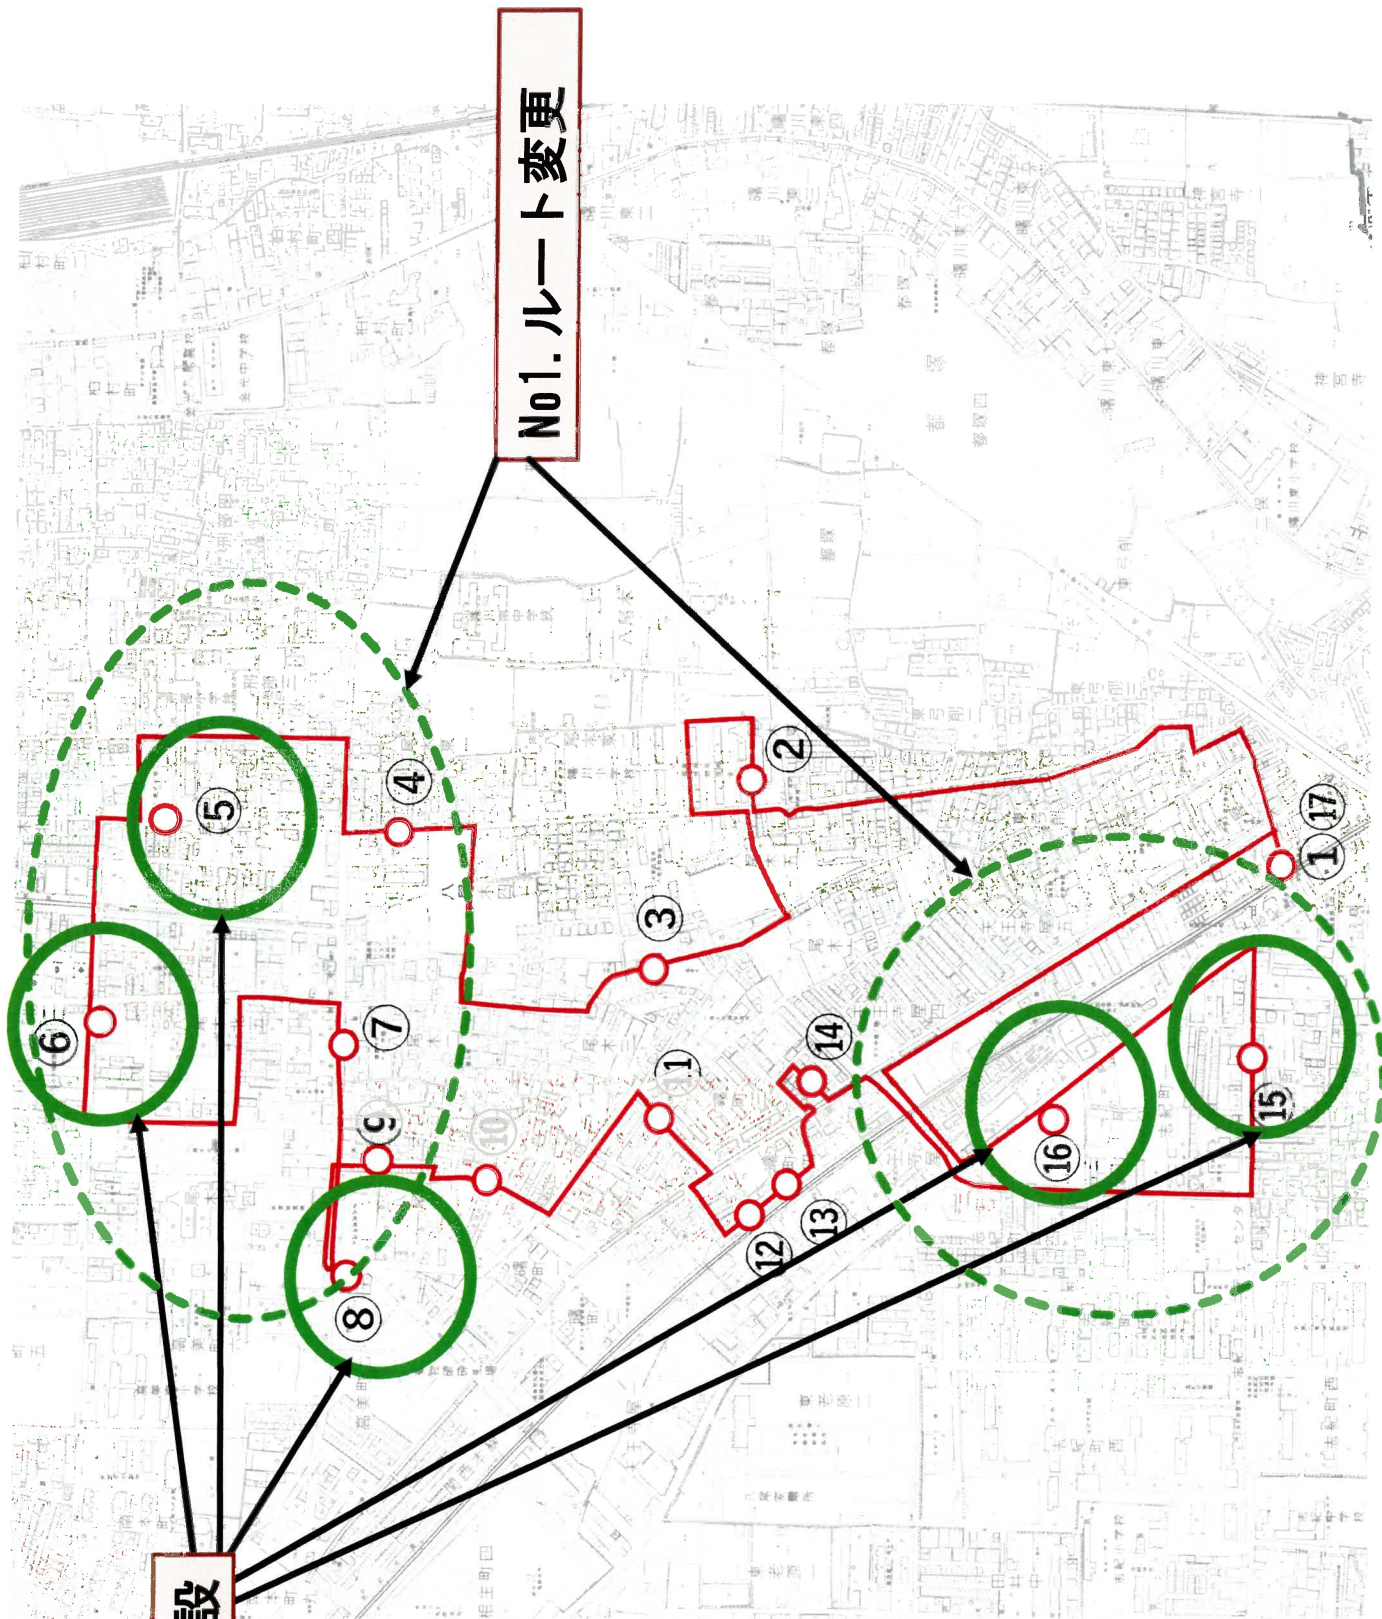

# 八尾市曙川地域の地域公共交通運行計画 の見直しについて（案）

# 八尾市乗合タクシー「あけがわ号」運行ルート案(変更後)

第15回八尾市地域公共交通会議

変更後

No2. 乗降場の新設

No1. ルート変更

## 変更後

**No4. 乗降場所の増加に伴うルートの見直し**

**No5. 乗降場追加に伴い、運行時間変更**

乗合タクシー「あけがわ号」曙川地域

：追加乗降場

：乗降場名変更