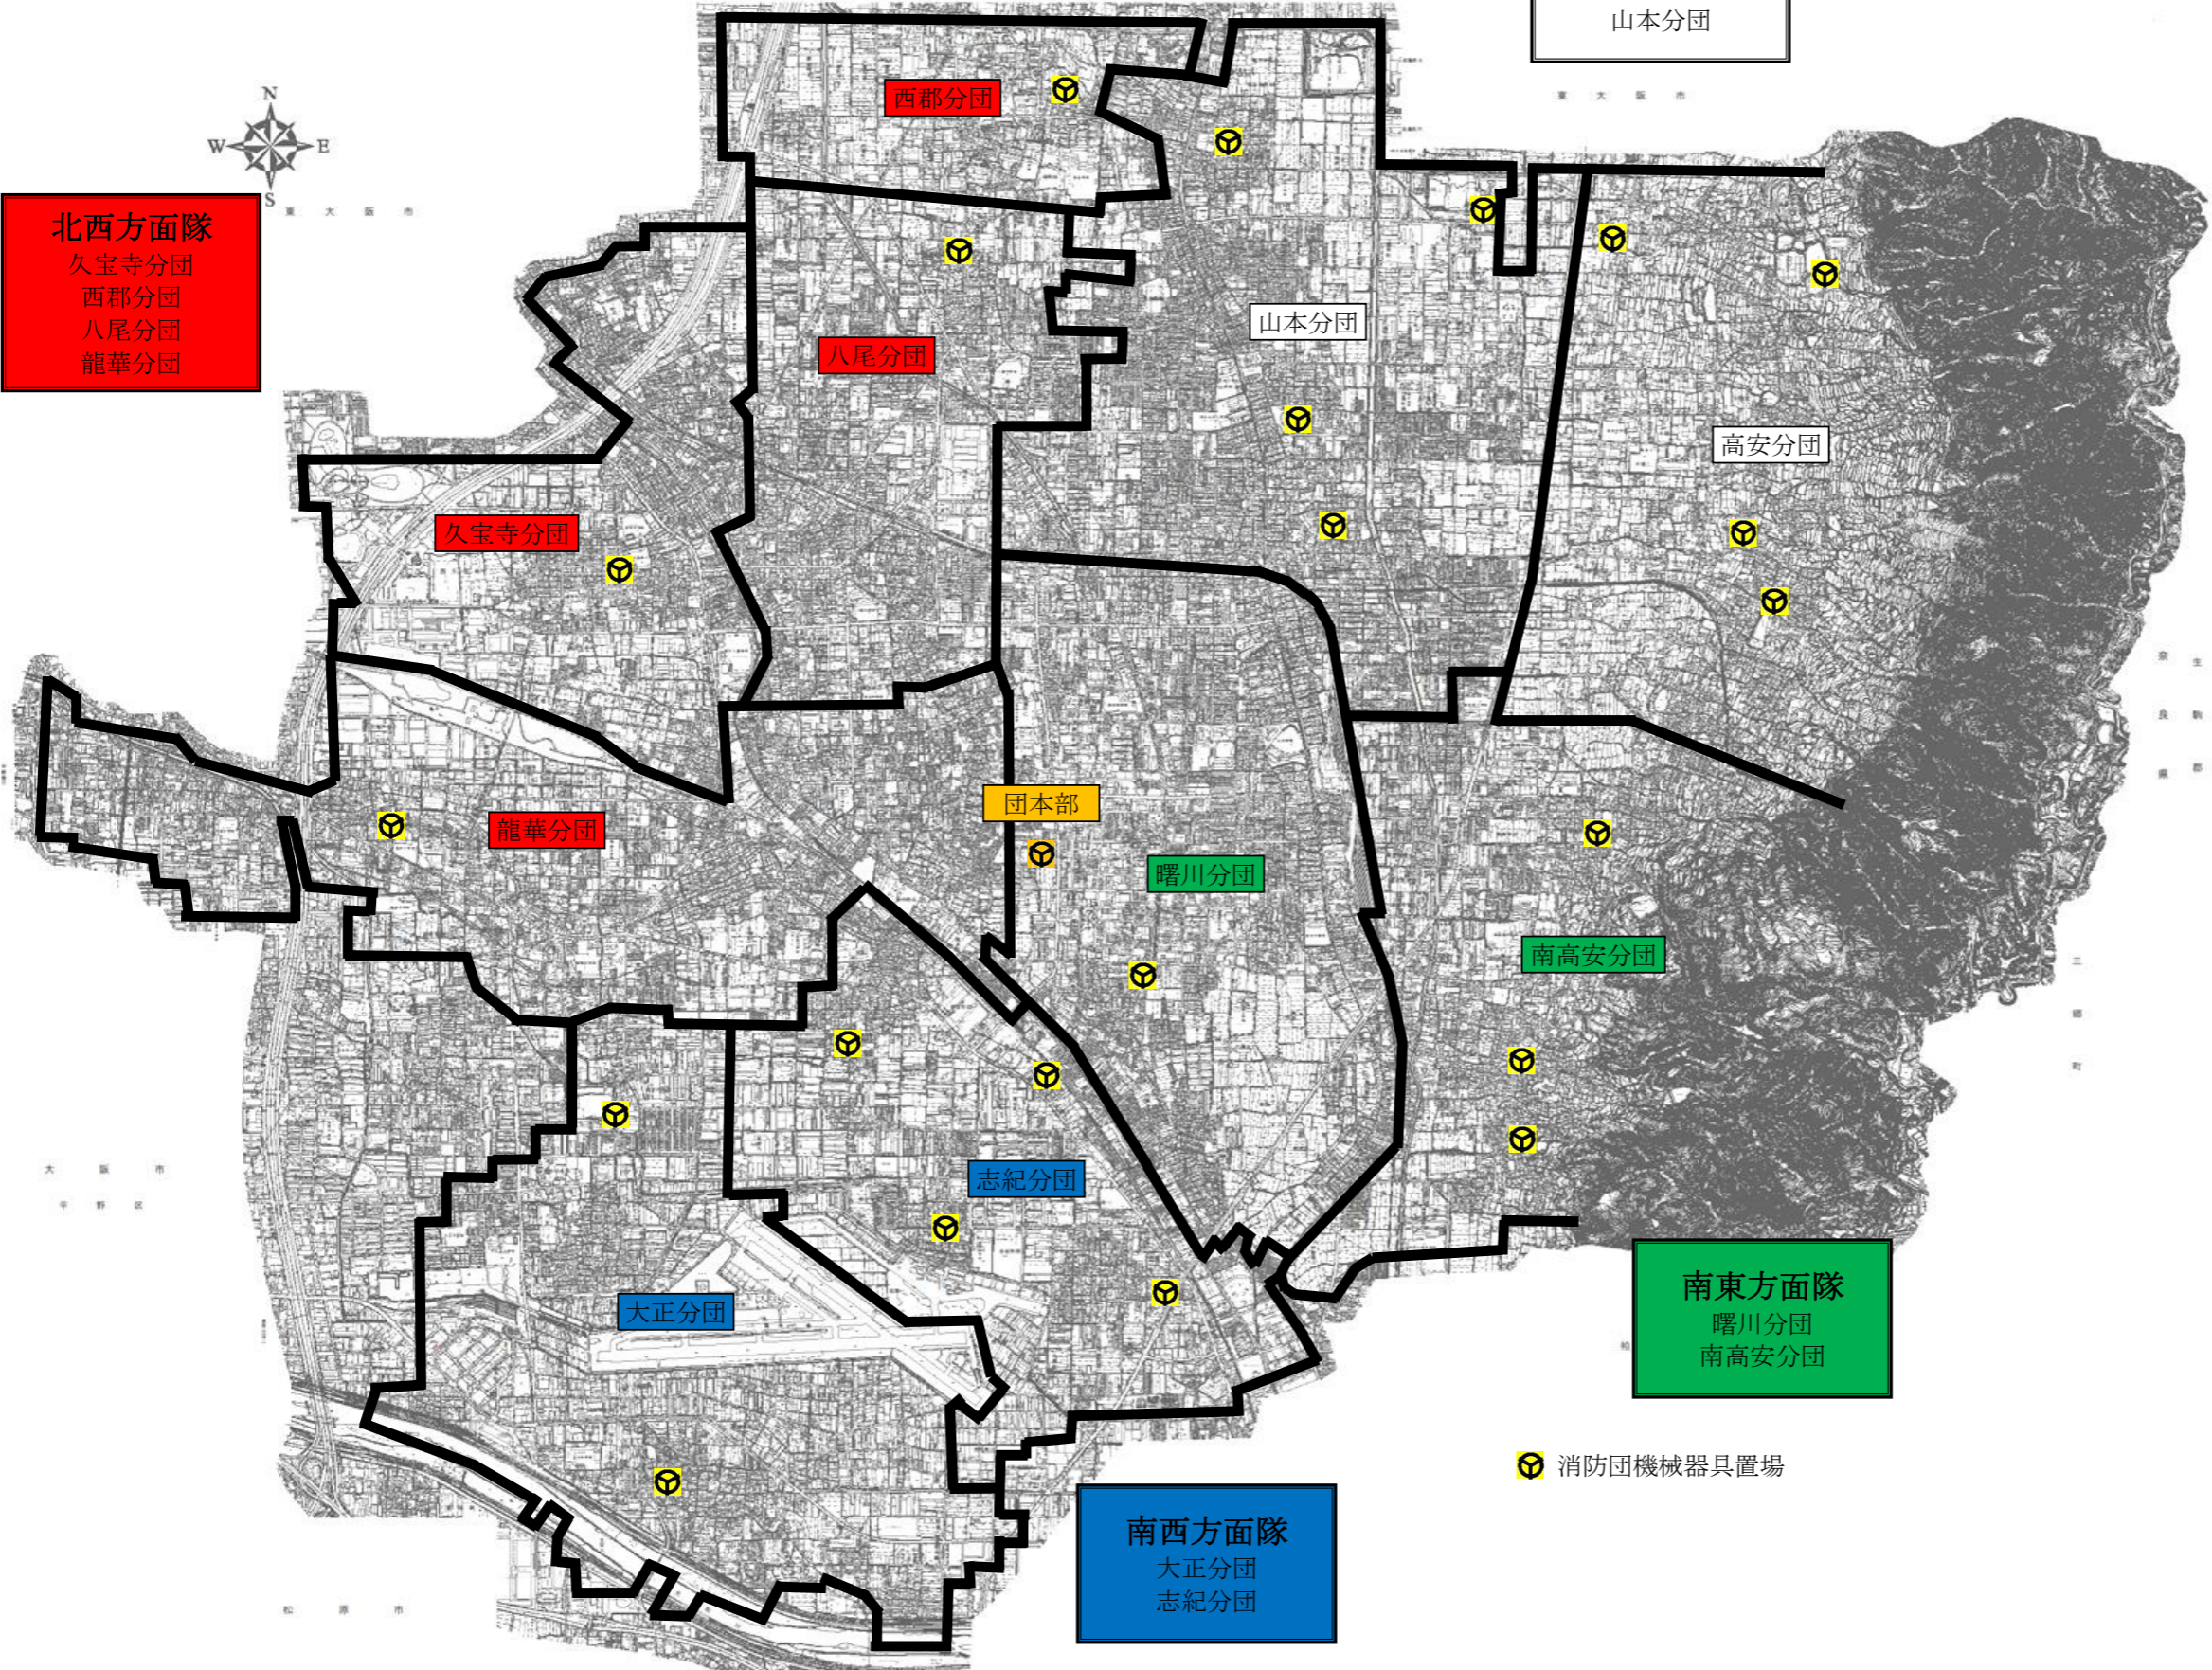

八尾市全図

北東方面隊
高安分団
山本分団

北西方面隊
久宝寺分団
西郡分団
八尾分団
龍華分団

西郡分団

八尾分団

山本分団

高安分団

久宝寺分団

龍華分団

団本部

曙川分団

南高安分団

志紀分団

大正分団

南東方面隊
曙川分団
南高安分団

南西方面隊
大正分団
志紀分団