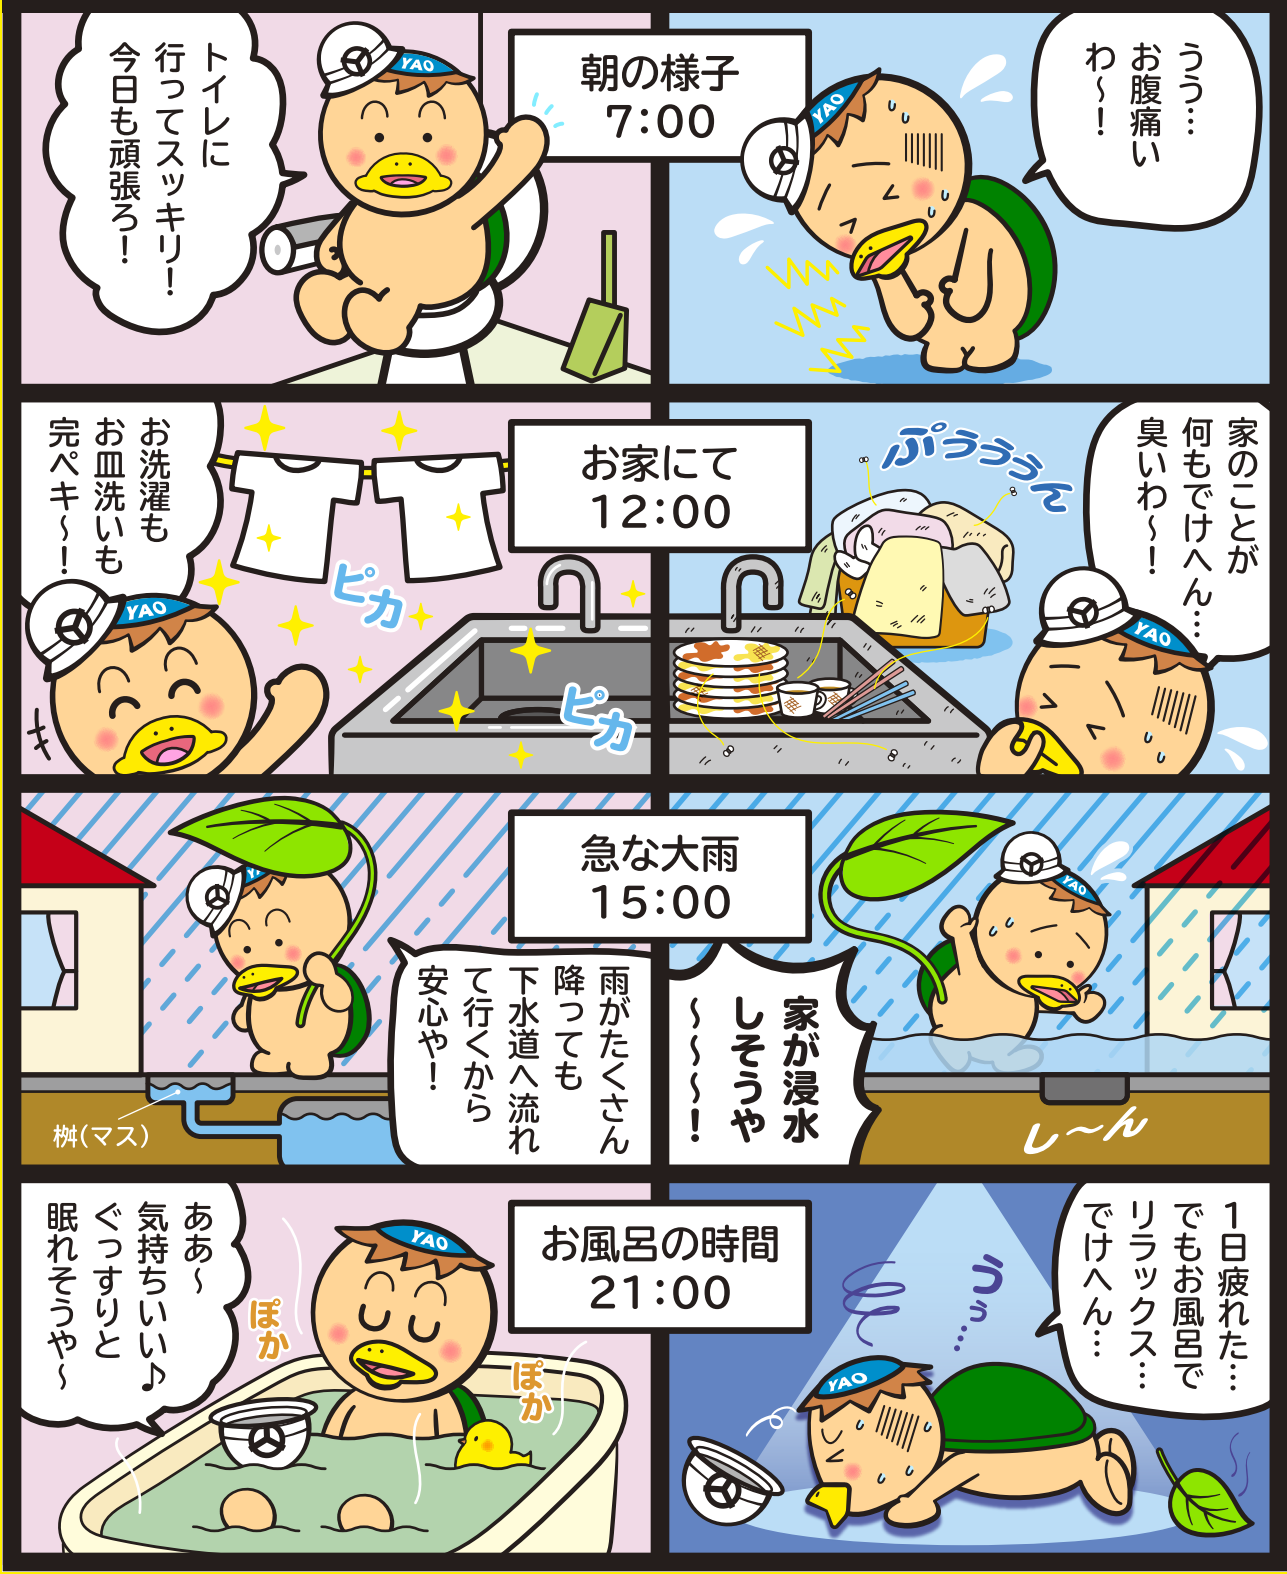

ヤッタくんの「なぜ?なに?」下水道劇場

No.4

とある1日…下水道が「使える」・「使えない」の巻

大切な下水道・大切にいつまでも

八尾市下水道広報委員会