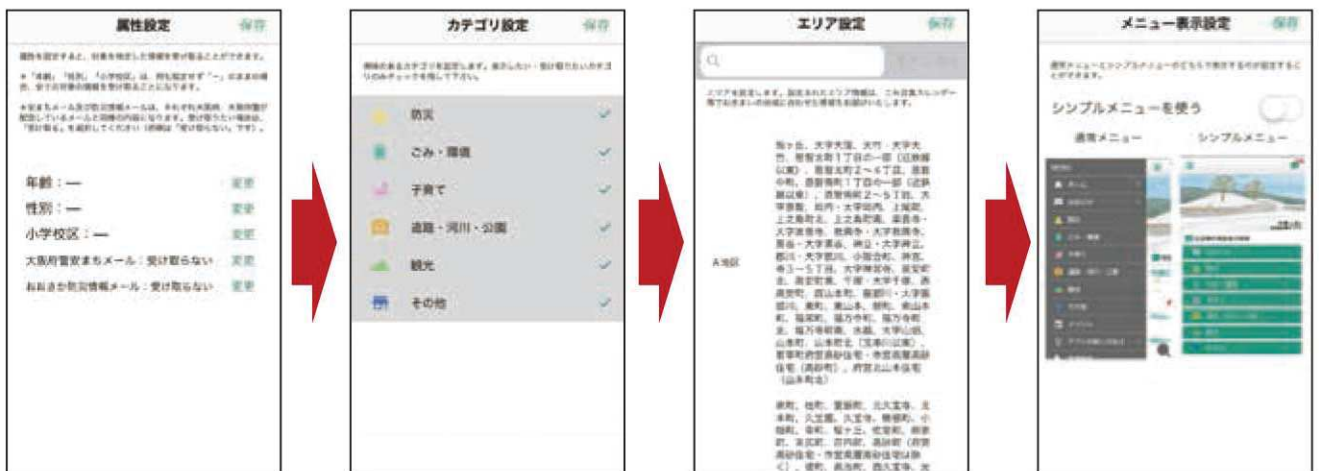

生活応援アプリ「やおっぷ」

生活応援アプリ「やおっぷ」は、八尾市の暮らしに役立つスマートフォンアプリです。収集曜日カレンダーやごみの分別辞典、収集日の事前通知等便利な機能があります。「ごみ」以外にも「防災」、「子育て」、「観光」等暮らしに役立つコンテンツがあります。

1 ダウンロード方法

お持ちのスマートフォンのタイプのQRコードを読み取るか、App store(iPhone)、Google Play(Android)で「八尾市」と検索してください。

[iPhone]

[Android]

2 初期設定

以下の順番で、選択し、初期設定を行います。なお、入力後でも「メニュー」の「共通設定」から変更することができます。

- ・属性設定 年齢、性別、小学校区等を選択してください。
- ・カテゴリ設定 表示が必要なジャンルにチェックを入れてください。
- ・エリア設定 お住まいの町名を選択してください。
- ・メニュー表示設定 「通常メニュー」「シンプルメニュー」の2種類からお好みの表示を選択してください。

3 各機能について

「メニュー」から「ごみ・環境」を選択すると7つの項目が表示されます。

- ・ごみカレンダー 選択したエリアの収集曜日カレンダーが表示されます。
- ・ごみの出し方 八尾市のごみの分別方法や出し方が表示されます。
- ・分別辞典 ごみの品目ごとに分別方法が表示されます。
- ・よくある質問 お問い合わせの多い質問と回答が表示されます。
- ・お問い合わせ先 環境関連の担当課の問い合わせが表示されます。
- ・アラート項目設定 収集日の事前通知の有無を設定できます。
- ・アラート時刻設定 収集日の事前通知の通知時間を設定できます。