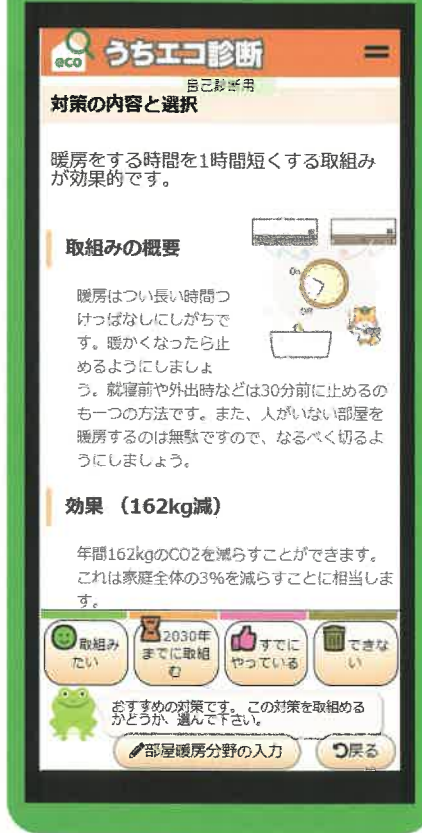

おすすめの対策

わが家に
おすすめな対策は？