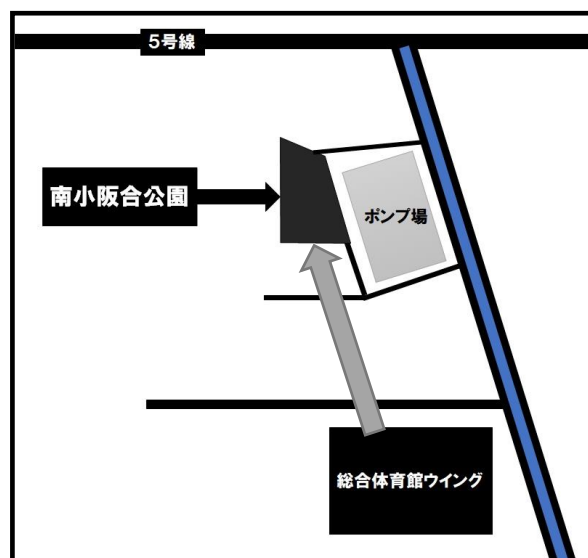

●気象警報が出るなど悪天候の場合は、巡回が中止されます。当日の運行予定は八尾図書館までお問合せ下さい。

〈お問合せ〉

八尾図書館(移動図書館担当)  
072-993-3606

9月・10月はウイングが利用できない日があります。9/14(木)と10/12(木)は場所が変更になりますのでご注意ください。

臨時場所：南小阪合公園

※時間は変わりません

巡回日	巡回場所	駐車時間
9/14	南小阪合公園	1:05 ~ 1:50
9/28	総合体育館ウイング	
10/12	南小阪合公園	
10/26	総合体育館ウイング	
11/9	総合体育館ウイング	
11/30	総合体育館ウイング	