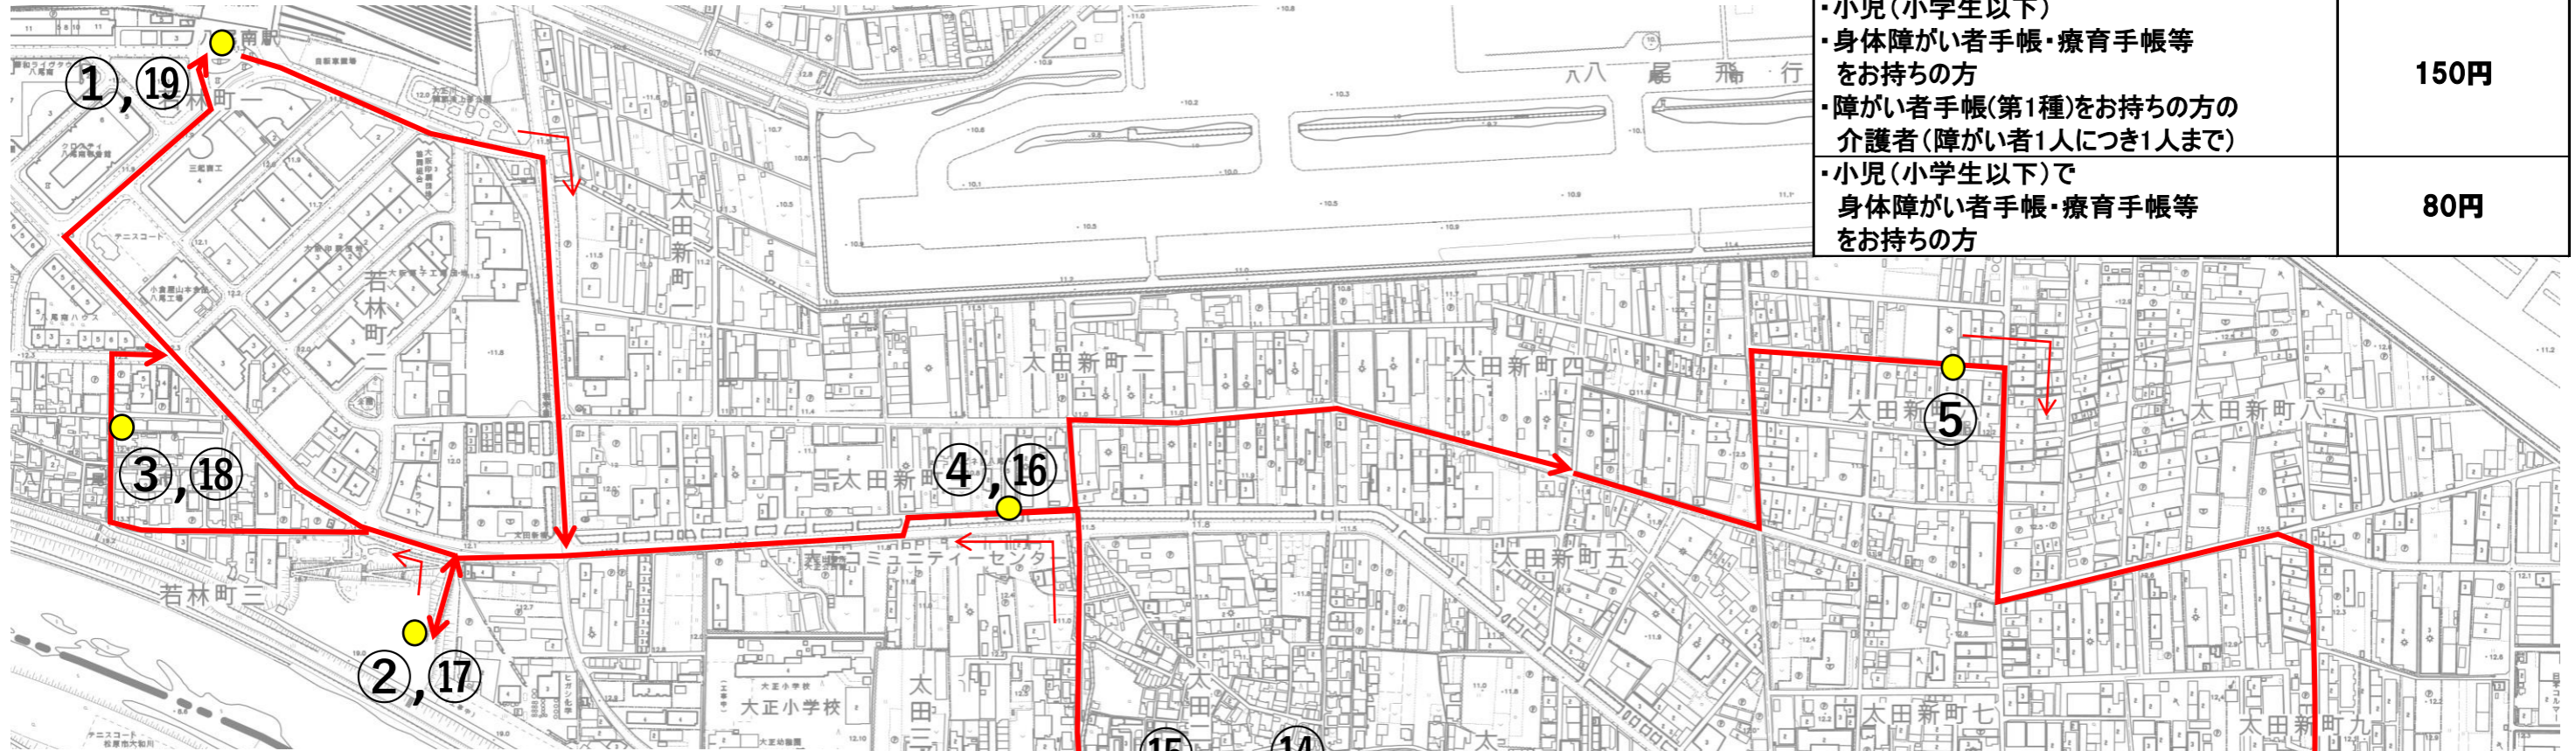

八尾市乗合タクシー「たいしょう号」 ルート・時刻（たたき案）

運賃<一律>	
・大人(中学生以上)	300円
・小児(小学生以下)	150円
・身体障がい者手帳・療育手帳等 をお持ちの方	
・障がい者手帳(第1種)をお持ちの方の 介護者(障がい者1人につき1人まで)	80円
・小児(小学生以下)で 身体障がい者手帳・療育手帳等 をお持ちの方	

【平日のみ運行】 【予約制】

停留所	1便	2便	3便	4便	5便	6便	7便	8便
① 八尾南駅前	8:00	9:00	10:00	11:00	12:00	13:00	14:00	15:00
② 大正コミセン	-	9:03	10:03	11:03	12:03	13:03	14:03	15:03
③ 若林町自治会倉庫前	8:05	9:05	10:05	11:05	12:05	13:05	14:05	15:05
④ ハピネス八尾前	8:08	9:08	10:08	11:08	12:08	13:08	14:08	15:08
⑤ 太田新町六丁目	8:12	9:12	10:12	11:12	12:12	13:12	14:12	15:12
⑥ 太田新町九丁目	8:15	9:15	10:15	11:15	12:15	13:15	14:15	15:15
⑦ 太田新町七丁目	8:16	9:16	10:16	11:16	12:16	13:16	14:16	15:16
⑧ 医真会八尾病院前	8:19	9:19	10:19	11:19	12:19	13:19	14:19	15:19
⑨ イズミヤ前	8:22	9:22	10:22	11:22	12:22	13:22	14:22	15:22
⑩ 沼弥生会館前	8:25	9:25	10:25	11:25	12:25	13:25	14:25	15:25
⑪ 沼三丁目	8:27	9:27	10:27	11:27	12:27	13:27	14:27	15:27
⑫ 太田八丁目	8:29	9:29	10:29	11:29	12:29	13:29	14:29	15:29
⑬ 太田第一公園前	8:31	9:31	10:31	11:31	12:31	13:31	14:31	15:31
⑭ 太田公民館前	8:33	9:33	10:33	11:33	12:33	13:33	14:33	15:33
⑮ 西川町会館前	8:35	9:35	10:35	11:35	12:35	13:35	14:35	15:35
⑯ ハピネス八尾前	8:38	9:38	10:38	11:38	12:38	13:38	14:38	15:38
⑰ 大正コミセン	8:41	9:41	10:41	11:41	12:41	13:41	14:41	15:41
⑱ 若林町自治会倉庫前	8:43	9:43	10:43	11:43	12:43	13:43	14:43	15:43
⑲ 八尾南駅前	8:46	9:46	10:46	11:46	12:46	13:46	14:46	15:46