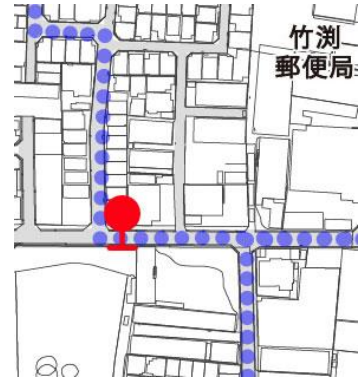

営業区域及び運送の区間

【営業区域】 大阪府八尾市 竹渚 一丁目、四丁目      南亀井町 一丁目、二丁目      龍華町 一丁目、二丁目  
 竹渚西 一丁目、三丁目、四丁目      跡部南の町 二丁目  
 竹渚東 一丁目、二丁目、四丁目      南太子堂 六丁目

※1便については、①JR久宝寺駅前と②八尾市立病院前は停車いたしません。

停留所（竹漕コース）

①JR 久宝寺駅前

②八尾市立病院前

③竹漕東一丁目

④竹漕一丁目

⑤竹漕西一丁目

⑥竹漕西三丁目

⑦竹漕西四丁目

⑧いずい医院前

⑨竹漕第一公園前

⑩竹漕コミュニティ  
センター前

⑪竹漕小学校前

⑫竹漕東二丁目

⑬南亀井町二丁目

⑭南亀井町一丁目

⑮跡部南の町二丁目

⑯南太子堂六丁目

⑰八尾市立病院前