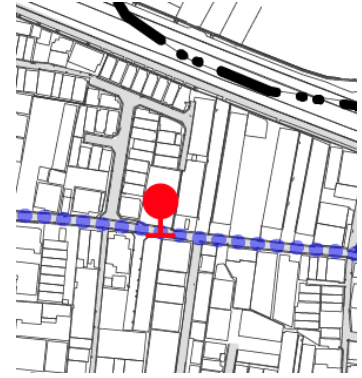

営業区域及び運送の区間

【営業区域】 大阪府八尾市 竹渚 一丁目、四丁目      南亀井町 一丁目、二丁目      龍華町 一丁目、二丁目  
 竹渚西 一丁目、三丁目、四丁目      跡部南の町 二丁目  
 竹渚東 一丁目、二丁目、四丁目      南太子堂 六丁目

※1便については、①JR久宝寺駅前と②八尾市立病院前は停車いたしません。

停留所（竹漕コース）

①JR 久宝寺駅前

②八尾市立病院前

③竹漕東一丁目

④竹漕一丁目

⑤竹漕西一丁目

⑥竹漕西三丁目

⑦竹漕西四丁目

⑧いずい医院前

⑨竹漕第一公園前

⑩竹漕コミュニティ  
センター前

⑪竹漕小学校前

⑫竹漕東二丁目

⑬南亀井町二丁目

⑭南亀井町一丁目

⑮跡部南の町二丁目

⑯南太子堂六丁目

⑰八尾市立病院前