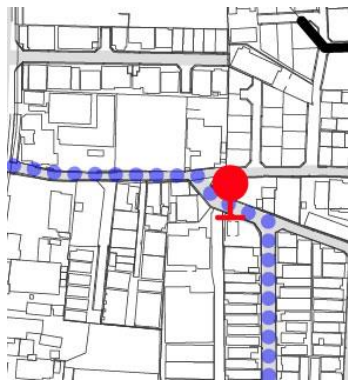

営業区域及び運送の区間

【営業区域】 大阪府八尾市 竹渚 一丁目、四丁目      南亀井町 一丁目、二丁目      龍華町 一丁目、二丁目  
 竹渚西 一丁目、三丁目、四丁目      跡部南の町 二丁目  
 竹渚東 一丁目、二丁目、四丁目      南太子堂 六丁目

※1便については、①JR久宝寺駅前と②八尾市立病院前は停車いたしません。

停留所（竹漕コース）

①JR 久宝寺駅前

②八尾市立病院前

③竹漕東一丁目

④竹漕一丁目

⑤竹漕西一丁目

⑥竹漕西三丁目

⑦竹漕西四丁目

⑧いずい医院前

⑨竹漕第一公園前

⑩竹漕コミュニティ  
センター前

⑪竹漕小学校前

⑫竹漕東二丁目

⑬南亀井町二丁目

⑭南亀井町一丁目

⑮跡部南の町二丁目

⑯南太子堂六丁目

⑰八尾市立病院前