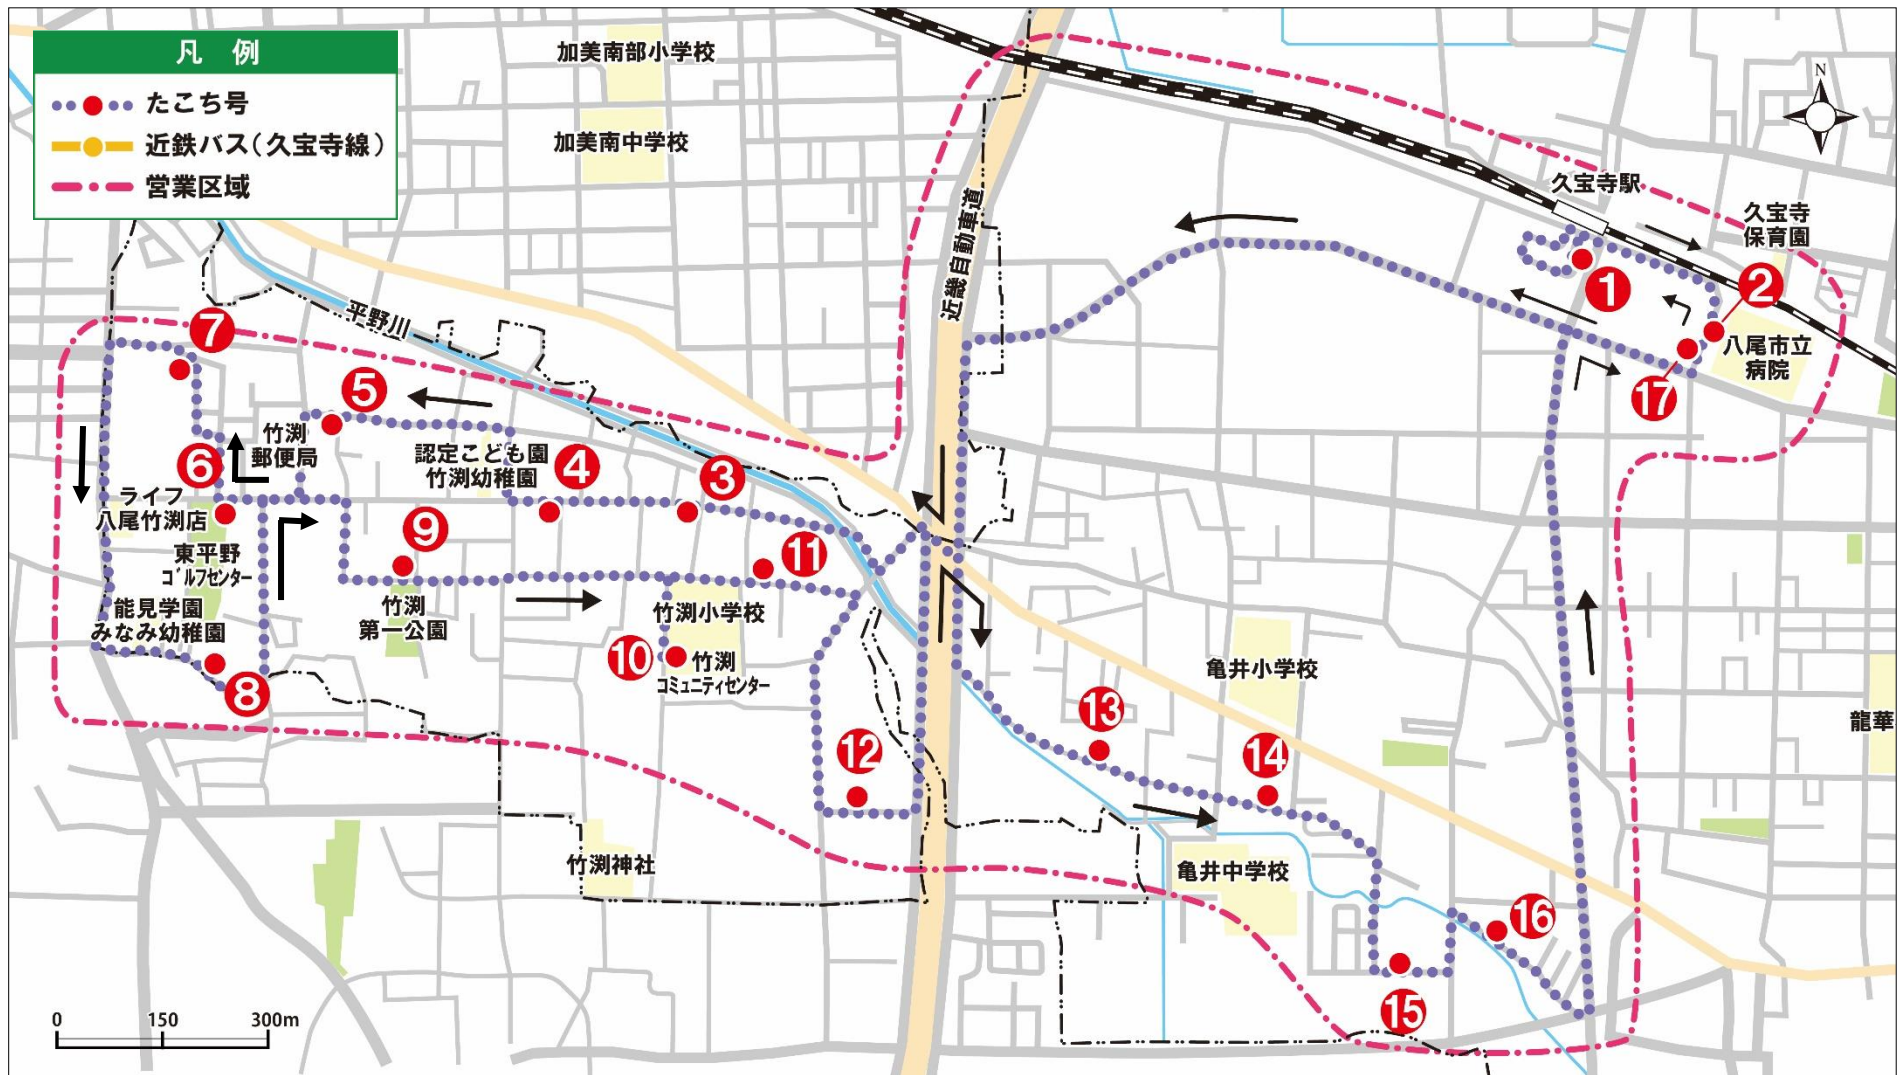

営業区域及び運送の区間

【営業区域】 大阪府八尾市 竹渚 一丁目、四丁目      南亀井町 一丁目、二丁目      龍華町 一丁目、二丁目  
 竹渚西 一丁目、三丁目、四丁目      跡部南の町 二丁目  
 竹渚東 一丁目、二丁目、四丁目      南太子堂 六丁目

## 運行ダイヤ（平日）

※1便については、①JR久宝寺駅前と②八尾市立病院前は停車いたしません。

停留所（竹漕コース）

①JR 久宝寺駅前

②八尾市立病院前

③竹漕東一丁目

④竹漕一丁目

⑤竹漕西一丁目

⑥竹漕西三丁目

⑦竹漕西四丁目

⑧いずい医院前

⑨竹漕第一公園前

⑩竹漕コミュニティ  
センター前

⑪竹漕小学校前

⑫竹漕東二丁目

⑬南亀井町二丁目

⑭南亀井町一丁目