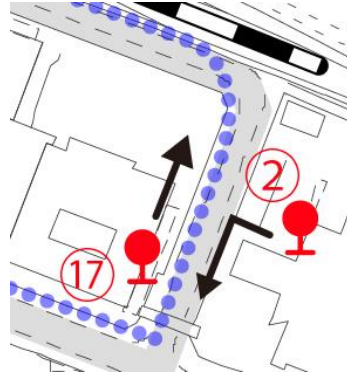

### 竹湊コース時刻表

停留所／発時刻	1便	2便	3便	4便	5便	6便	7便	8便
① JR久宝寺駅前		8:39	9:46	10:44	11:34	13:10	15:59	18:04
② 八尾市立病院前		8:41	9:48	10:46	11:36	13:12	16:01	18:06
③ 竹湊東一丁目	7:50	8:53	10:00	10:58	11:48	13:24	16:13	18:18
④ 竹湊一丁目	7:51	8:54	10:01	10:59	11:49	13:25	16:14	18:19
⑤ 竹湊西一丁目	7:53	8:56	10:03	11:01	11:51	13:27	16:16	18:21
⑥ 竹湊西三丁目	7:55	8:58	10:05	11:03	11:53	13:29	16:18	18:23
⑦ 竹湊西四丁目	7:57	9:00	10:07	11:05	11:55	13:31	16:20	18:25
⑧ いずい医院前	8:02	9:05	10:12	11:10	12:00	13:36	16:25	18:30
⑨ 竹湊第一公園前	8:04	9:07	10:14	11:12	12:02	13:38	16:27	18:32
⑩ 竹湊コミュニティセンター前	8:06	9:09	10:16	11:14	12:04	13:40	16:29	18:34
⑪ 竹湊小学校前	8:07	9:10	10:17	11:15	12:05	13:41	16:30	18:35
⑫ 竹湊東二丁目	8:09	9:12	10:19	11:17	12:07	13:43	16:32	18:37
⑬ 南亀井町二丁目	8:13	9:16	10:23	11:21	12:11	13:47	16:36	18:41
⑭ 南亀井町一丁目	8:14	9:17	10:24	11:22	12:12	13:48	16:37	18:42
⑮ 跡部南の町二丁目	8:15	9:18	10:25	11:23	12:13	13:49	16:38	18:43
⑯ 南太子堂六丁目	8:17	9:20	10:27	11:25	12:15	13:51	16:40	18:45
⑰ 八尾市立病院前	8:24	9:27	10:34	11:32	12:22	13:58	16:47	18:52
① JR久宝寺駅前	8:25	9:28	10:35	11:33	12:23	13:59	16:48	18:53

※1便については、①JR久宝寺駅前と②八尾市立病院前は停車いたしません。

停留所（竹漕コース）

①JR 久宝寺駅前

②八尾市立病院前

③竹漕東一丁目

④竹漕一丁目

⑤竹漕西一丁目

⑥竹漕西三丁目