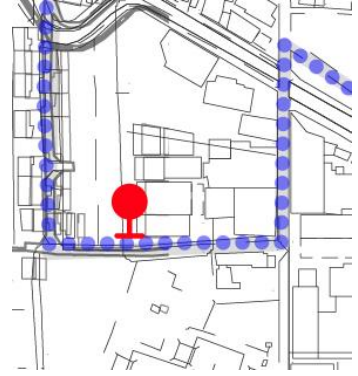

営業区域及び運送の区間

【営業区域】 大阪府八尾市 竹渚 一丁目、四丁目      南亀井町 一丁目、二丁目      龍華町 一丁目、二丁目  
 竹渚西 一丁目、三丁目、四丁目      跡部南の町 二丁目  
 竹渚東 一丁目、二丁目、四丁目      南太子堂 六丁目

※1便については、①JR久宝寺駅前と②八尾市立病院前は停車いたしません。

停留所（竹漕コース）

①JR 久宝寺駅前

②八尾市立病院前

③竹漕東一丁目

④竹漕一丁目

⑤竹漕西一丁目

⑥竹漕西三丁目

⑦竹漕西四丁目

⑧いずい医院前

⑨竹漕第一公園前

⑩竹漕コミュニティ  
センター前

⑪竹漕小学校前

⑫竹漕東二丁目

⑬南亀井町二丁目

⑭南亀井町一丁目

⑮跡部南の町二丁目

⑯南太子堂六丁目

⑰八尾市立病院前