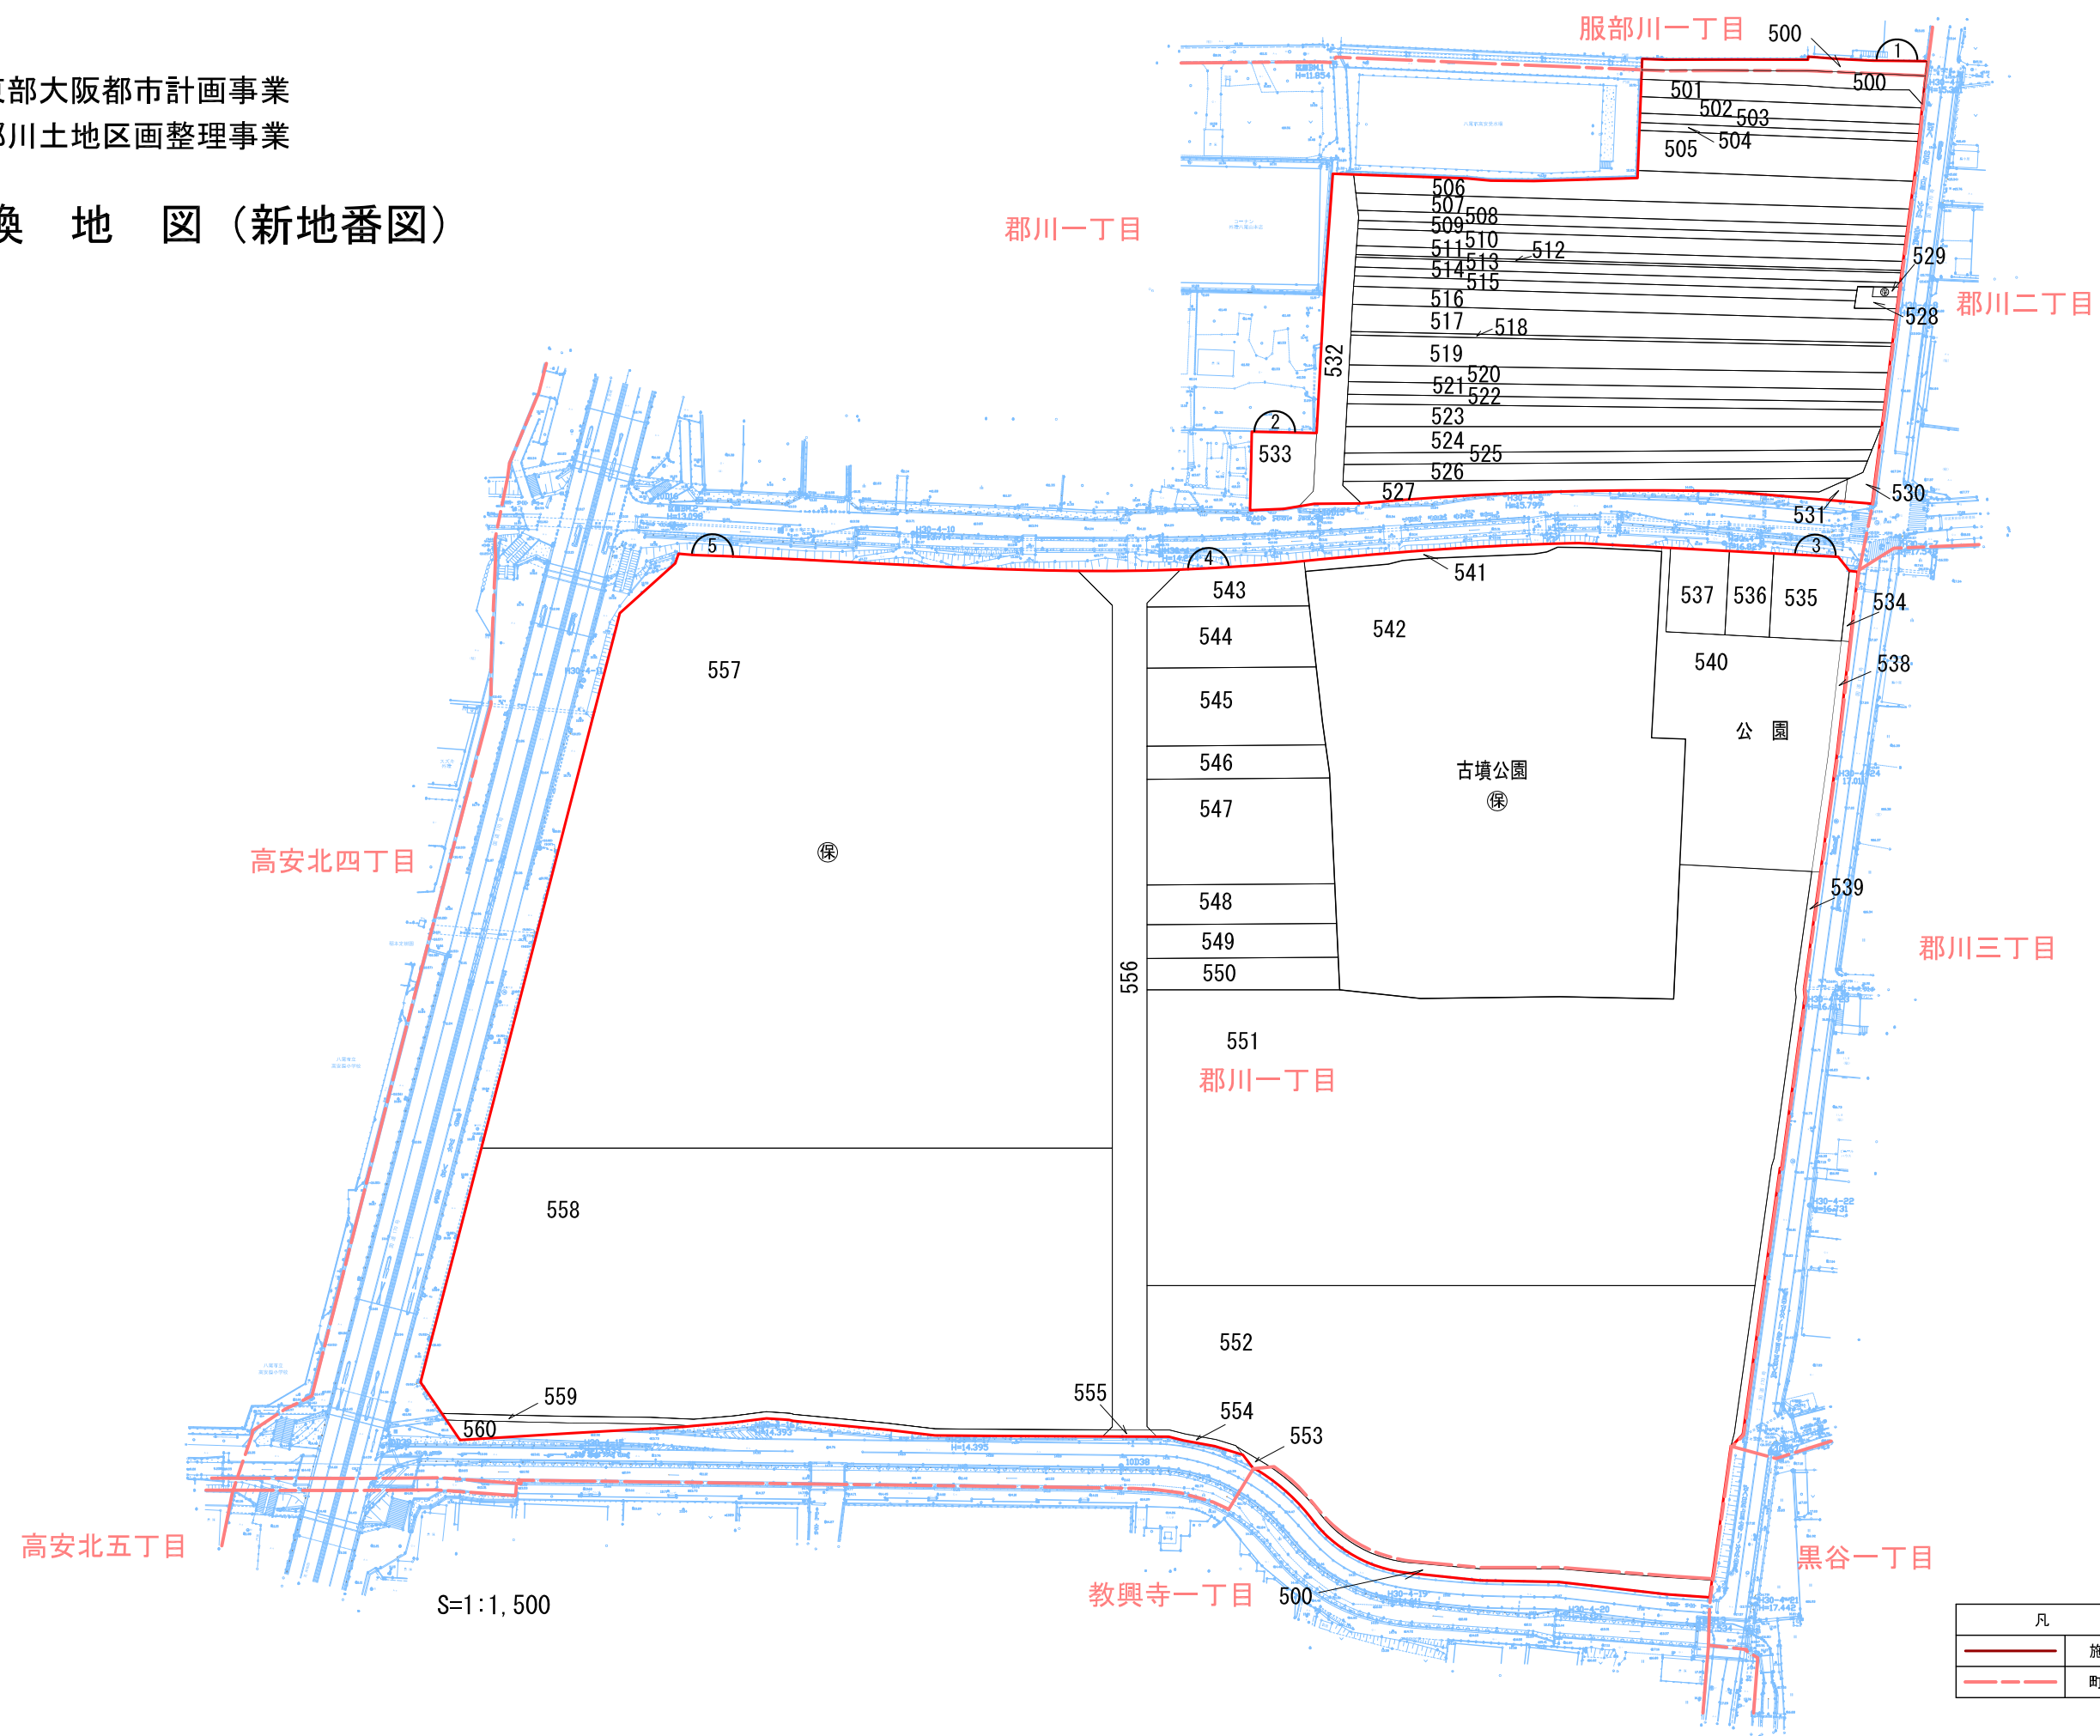

東部大阪都市計画事業
郡川土地区画整理事業

換地図(新地番図)

凡	例
	施行地区界
	町字界