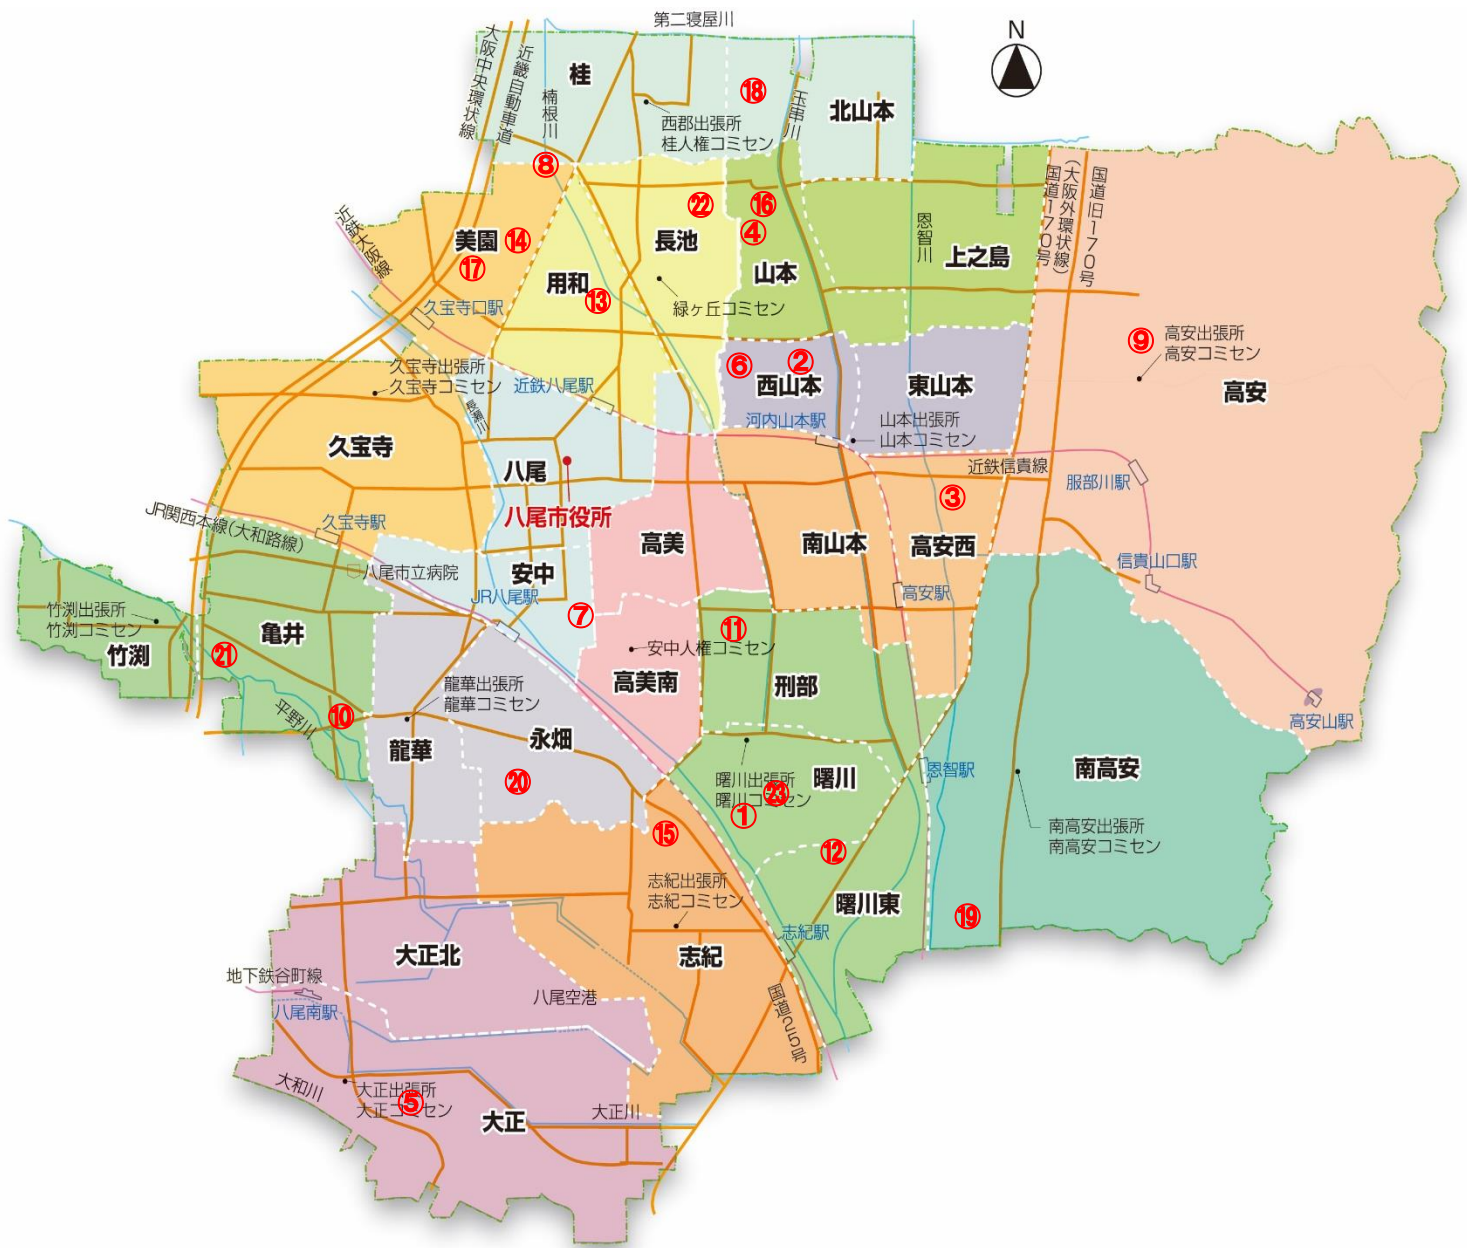

八尾市高齢者ふれあい農園

市内の高齢者ふれあい農園

農園名	所在地	区画数	農園名	所在地	区画数
1 八尾木南	八尾木6-19	70	13 北本町	北本町3-12	47
2 西山本	西山本町5-10	38	14 楠根3丁目	楠根町3-32-1	59
3 東山本新町	東山本新町7-5	75	15 東老原	東老原2-8-1	60
4 長池	長池町5-27-1	77	16 小畑	小畑町4-15-1	80
5 太田	太田3-11-1	42	17 美園	美園町3-95-1	48
6 旭ヶ丘	旭ヶ丘2-28-6	22	18 高砂	高砂町2-38	47
7 安中	安中町7-4	45	19 神宮寺	神宮寺4-44-1	40
8 楠根	楠根町5-1	41	20 老原	老原8-41	39
9 千塚	千塚3-29-2	38	21 南亀井	南亀井町2-3	33
10 太子堂	南太子堂4-1	99	22 小畑3丁目	小畑町3-53-1	22
11 中田	中田3-42	80	23 八尾木	八尾木5-50	34
12 都塚	大字都塚54	61			