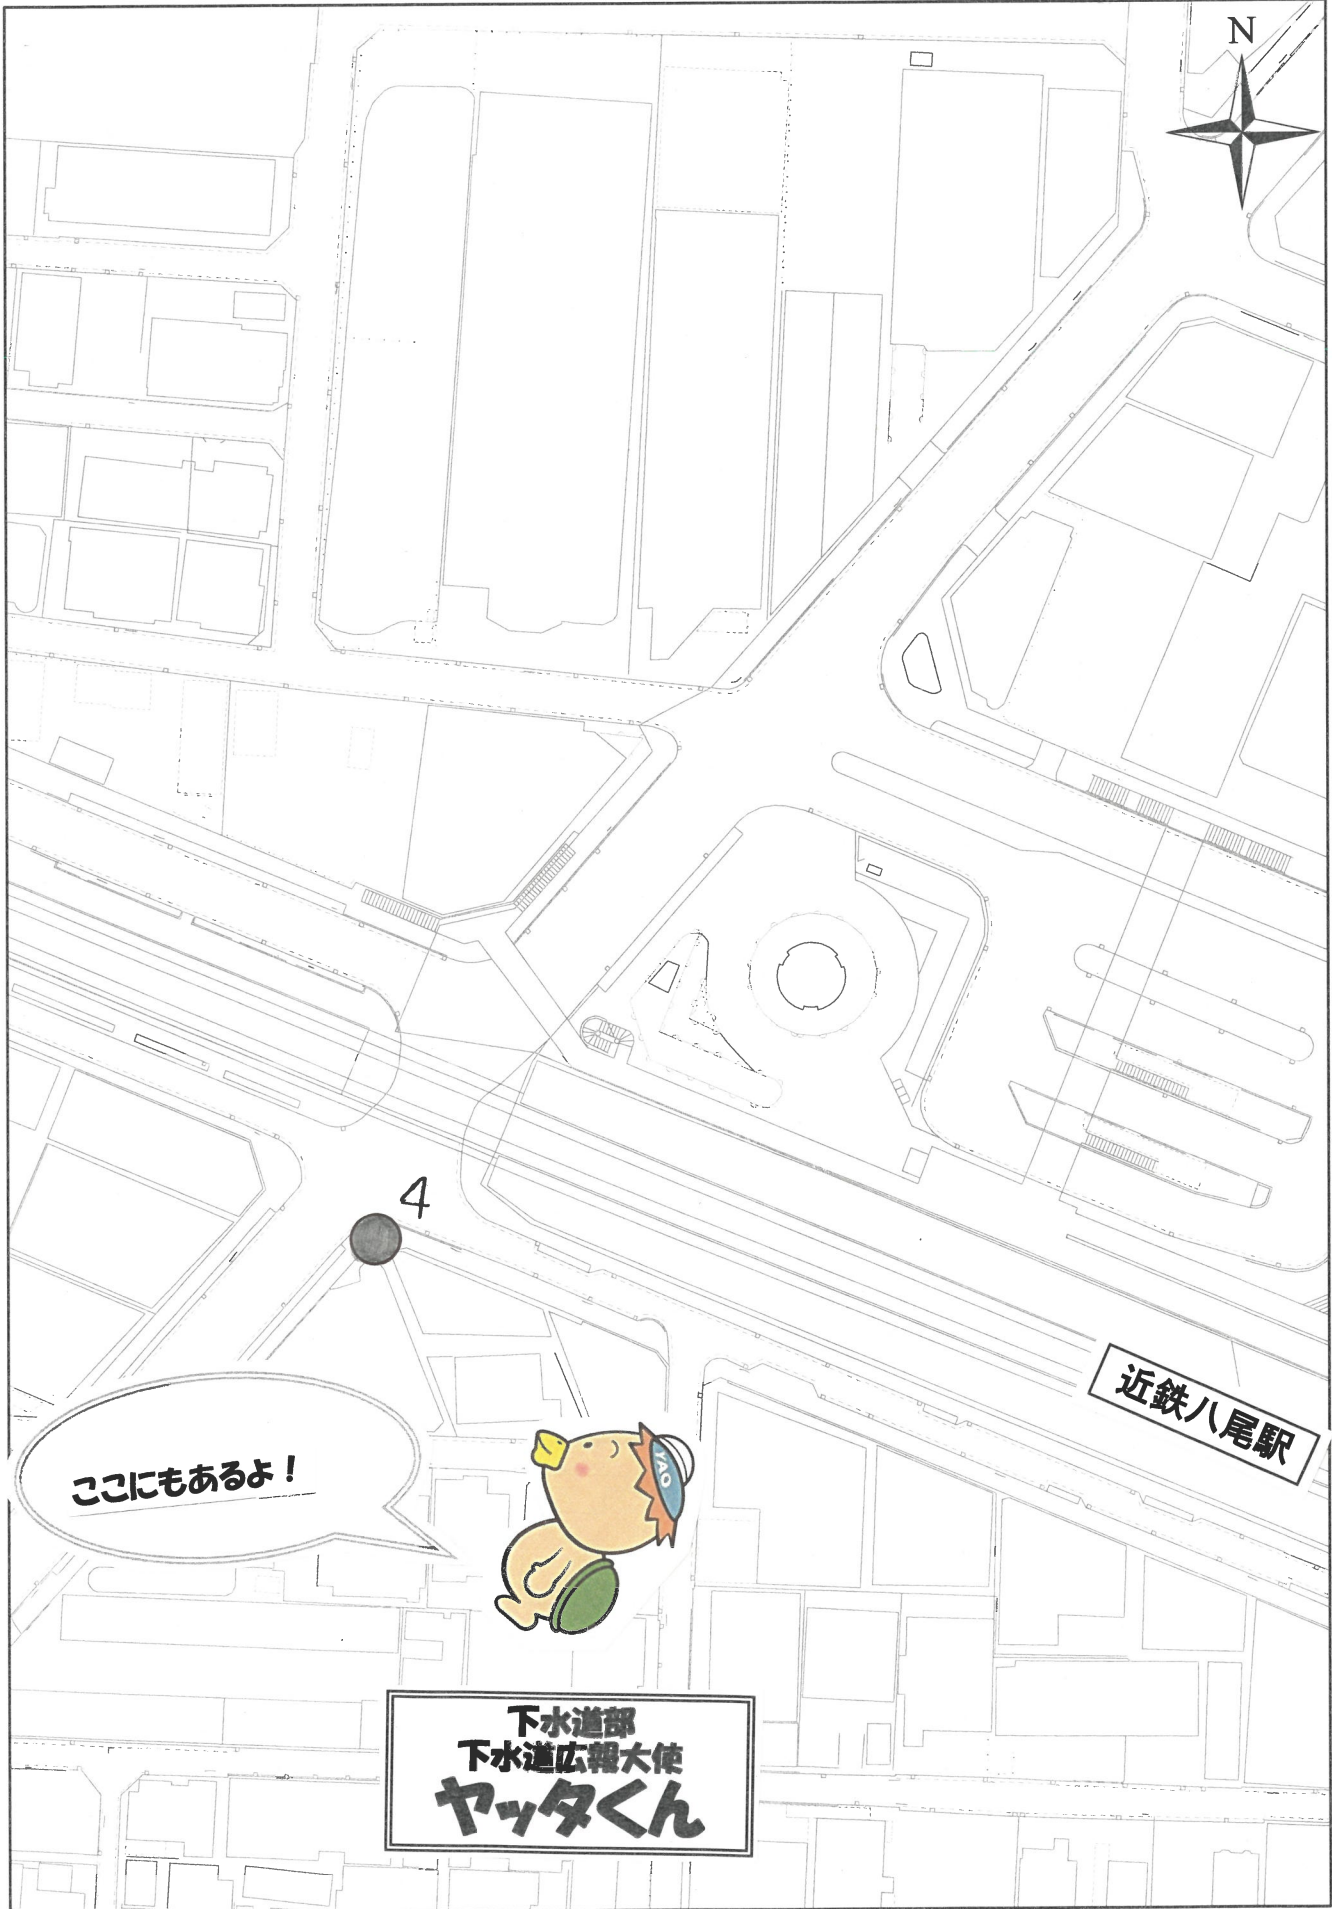

八尾市公共下水道台帳図

-36.561.2

-152.033.6

八尾市公共下水道台帳図

-36.337.0

-151,748.1

八尾市

ここにもあるよ!

下水道部
下水道広報大使
ヤッタくん

1:1,000

2023年10月11日

1,999.9
-36.511.8

八尾市公共下水道台帳図

-34.772.2

-152.021.2

2,273.0