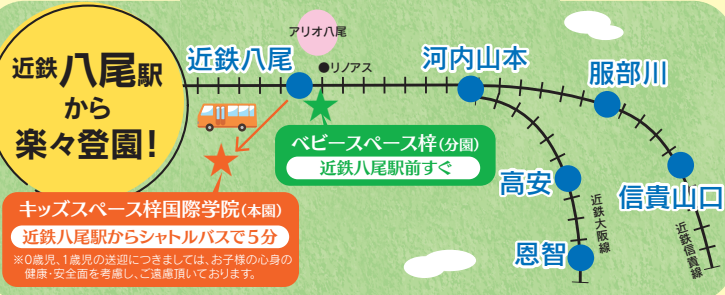

キッズスペース梓国際学院 募集人数	0歳 8名	1歳 3名	2歳 0名	3歳 6名	4歳 2名	5歳 0名
ベビースペース梓国際学院 募集人数	0歳 6名	1歳 7名	2歳 7名	3歳からはキッズスペース梓国際学院にエスカレーターで入園できます。		

社会福祉法人椎木会キッズスペース梓国際学院は、
保育園としては珍しい英語環境での認可保育園です。

21年間、運営実績のある認可外保育施設
「キッズスペース梓インターナショナルスクール」が
2023年4月~認可保育園として新しく誕生しました。

選ばれるポイントをご紹介します!

本園 キッズスペース梓国際学院 分園 ベビースペース梓

分園 ①近鉄八尾駅から徒歩1分

「河内山本・高安・恩智・服部川・信貴山口」にお住まいの方でも、近鉄八尾駅から徒歩1分で通園頂けます。

②0歳児・1歳児・2歳児が対象となります。

③2歳児からは毎日シャトルバスに乗ってキッズスペース梓国際学院で英語レッスン

本園 キッズスペース梓国際学院は無料シャトルバス

朝夕、お忙しい保護者様が八尾駅停留中のキッズスペース梓号にお子様をお預け頂く新しいスタイル。近鉄八尾駅からそのまま出勤、帰りはそのままご自宅へ。保育園送迎の時間がなくなる分、お子様との大切な時間、日々の生活にゆとりが生まれます。

近鉄八尾駅⇄キッズスペース梓国際学院を往復運行
運行時間 15分~20分間隔で運行
朝 登園時7:40~9:20 夕 降園時16:50~18:50

※0歳児、1歳児の送迎につきましては、お子様の心身の健康・安全面を考慮し、ご遠慮頂いております。

本園 分園 花王メリーズ定額サービス「Kao すまいる登園」

月額3,278円(税込)定額制でおむつが使い放題! おむつに記名不要で補充の手間も省けます。

『保育ドキュメンテーション』で写真の共有

令和5年 11月1日(水)から13日(月)まで

詳しくは、『八尾市 市政だより』または『八尾市ホームページ』をご覧ください。

保育士募集中! ※ホームページをご確認下さい

新しい登園スタイルで
日々の生活に
ゆとりが生まれます。

01 駅前保育送迎ステーション

通勤に使う駅で送り迎えができるので
共働き世帯に好評のサービス

本園

無料シャトルバス「キッズスペース梓号」で通園!!