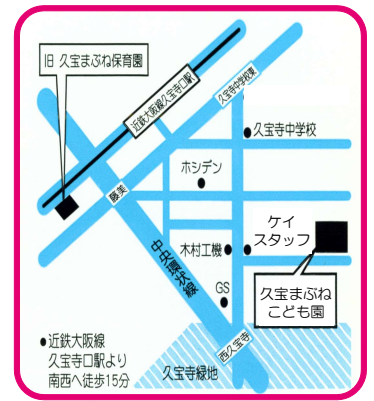

社会福祉法人 日本コイノニア福祉会
 幼保連携型認定こども園
 久宝まぶねこども園

住所	〒581-0072 八尾市久宝寺6-7-10
電話	072-992-2033・2055
FAX	072-990-6801
Eメール	kyuho-hokuen@koinonia.or.jp
ホームページURL	http://www.koinonia.or.jp/kyuho

聖書

子どもたちを来させなさい。わたしのところに来るのを妨げてはならない。
 天の国はこのような者たちのものである。 マタイによる福音書19章14節

日本キリスト教団 久宝教会創設

まぶねこども園（0歳の乳児より、学齢までの就学前教育）

『まぶね』とは日本語で、イエス・キリストが、クリスマスに馬小屋で生まれたときに、ベットにしたといわれる、飼馬おけの馬槽（まぶね）のことです。
 わたしたちは、子どもたちを一人の尊い人として、その人権を尊重し、かけがえない未来を担う神さまから委ねられた、本当に大切な神の子として教育・保育するために、キリスト教保育所保育指針を中心にカリキュラムを作成し、実践しています。