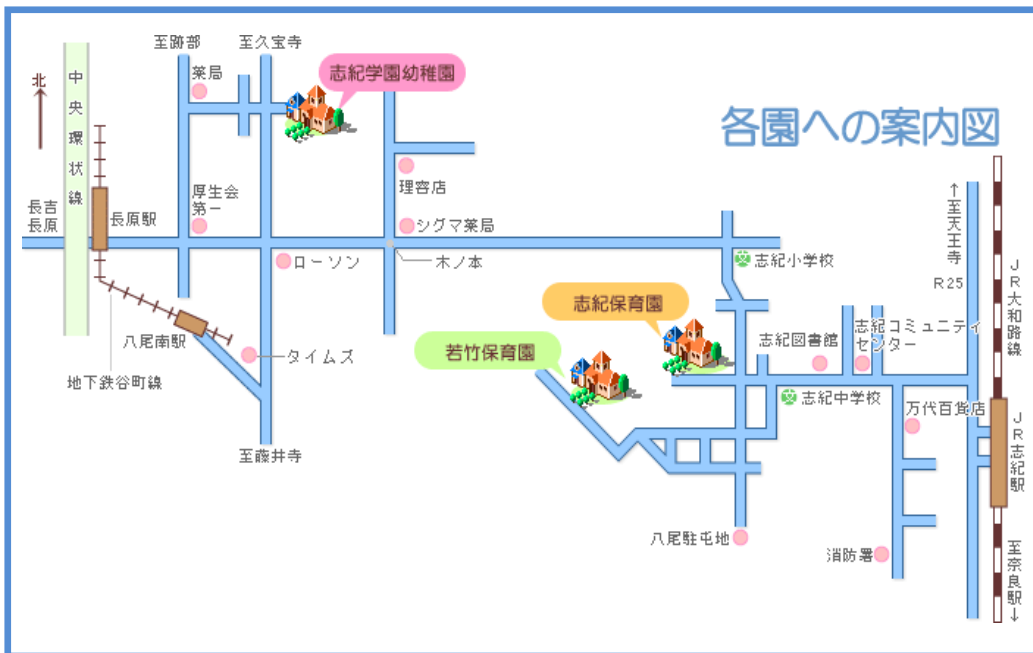

一日の タイムスケジュール

7:00	随時登園
9:00	集合、朝礼、点呼、入室 一斉保育（年齢別の設定保育）
11:00	自由遊び（固定遊具、ボール、縄跳び、砂遊び、おもちゃ）
11:30	給食
13:00	一斉保育（年齢別の設定保育） 2才児は午睡
14:30	おやつ
15:00	合同保育（随時降園）
17:00	長時間保育希望者
18:00	延長保育希望者（10分100円）
19:00	保育終了

※その他、身体測定、避難訓練、お誕生日会（毎月）など

<特別保育事業>

- * 保育体験
- * 世代間交流
- * 異年齢交流
- * 地域貢献事業

姉妹園 認定こども園 志紀学園幼稚園 八尾市南木ノ本4-51 991-7805
 若竹保育園 八尾市空港1-110 949-3162