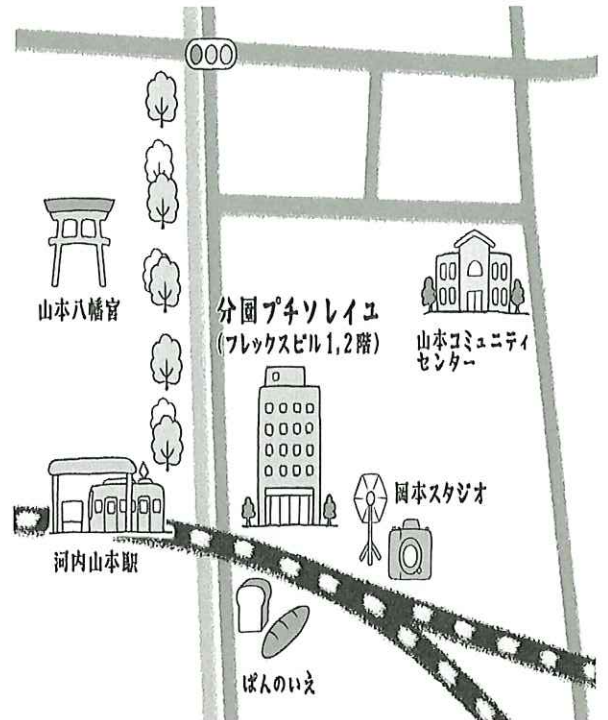

学校法人 夙川学院

神戸教育短期大学付属  
八尾ソレイユ認定こども園  
分園プチソレイユ

住所：八尾市山本町 1-8-29

TEL：072-920-7717

FAX：072-920-7717

随時見学受付中

お気軽にお電話ください

ホームページ：<https://www.yao-soleil.ed.jp>

★概要

対象年齢：0～2歳児 開園時間：月～土曜日

開園時間：7:00～19:00

0～2歳児まで定員20名の駅前分園で、ゆったりとした家庭的な保育を行っております。

園の特色としましては、手ぶら登園を推奨しており、月額定額でおむつ・おしりふき使い放題・使用おむつの持ち帰りなし、お布団レンタルサービスを取り入れております。

理念と目標

理念

キリスト教の精神に則って、乳幼児期に適した望ましい人間形成の基礎を培う