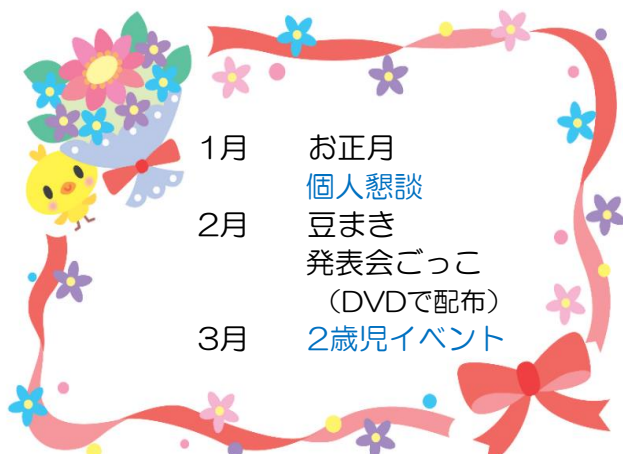

7月 プール開き

個人懇談

8月 お遊びday

9月 園外保育
(おさんぽ)

10月 ハロウィンパーティー

11月 歯科検診

七五三参り

健康診断

12月 クリスマス会

1月 お正月

個人懇談

2月 豆まき

発表会ごっこ

(DVDで配布)

3月 2歳児イベント

タイムスケジュール