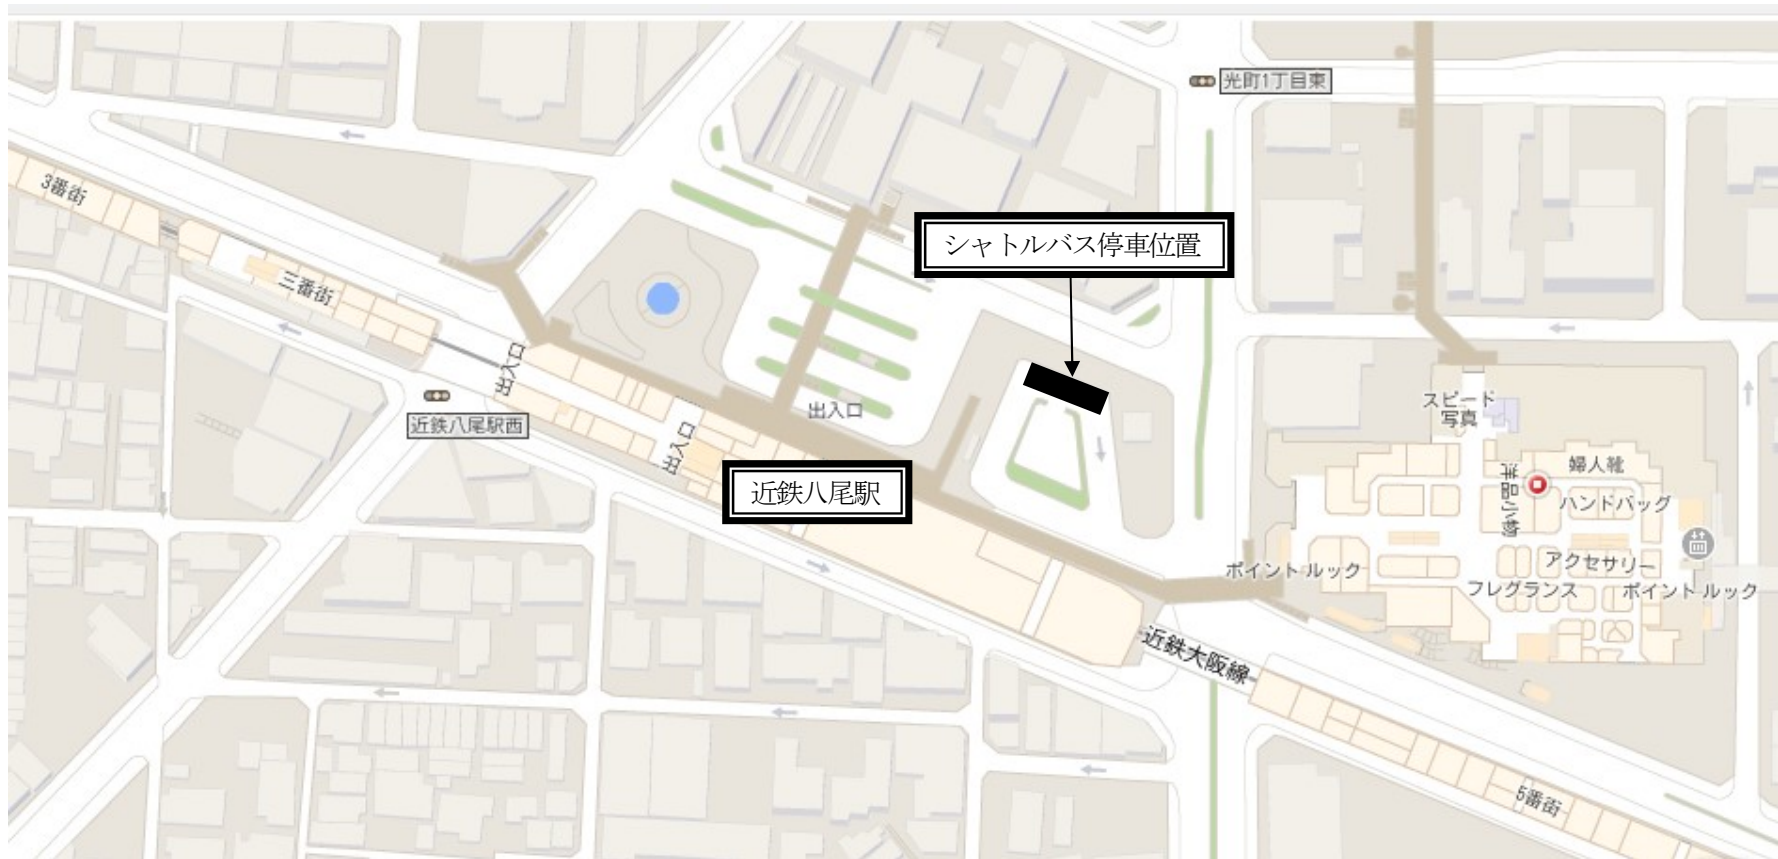

近鉄八尾駅シャトルバス停車場所

【運行時間】

近鉄八尾駅前（北側ロータリー）発 8時50分・9時05分

※交通事情、乗車人員により時間を変更することがあります。

※帰りの便は、11時00分から運行します。