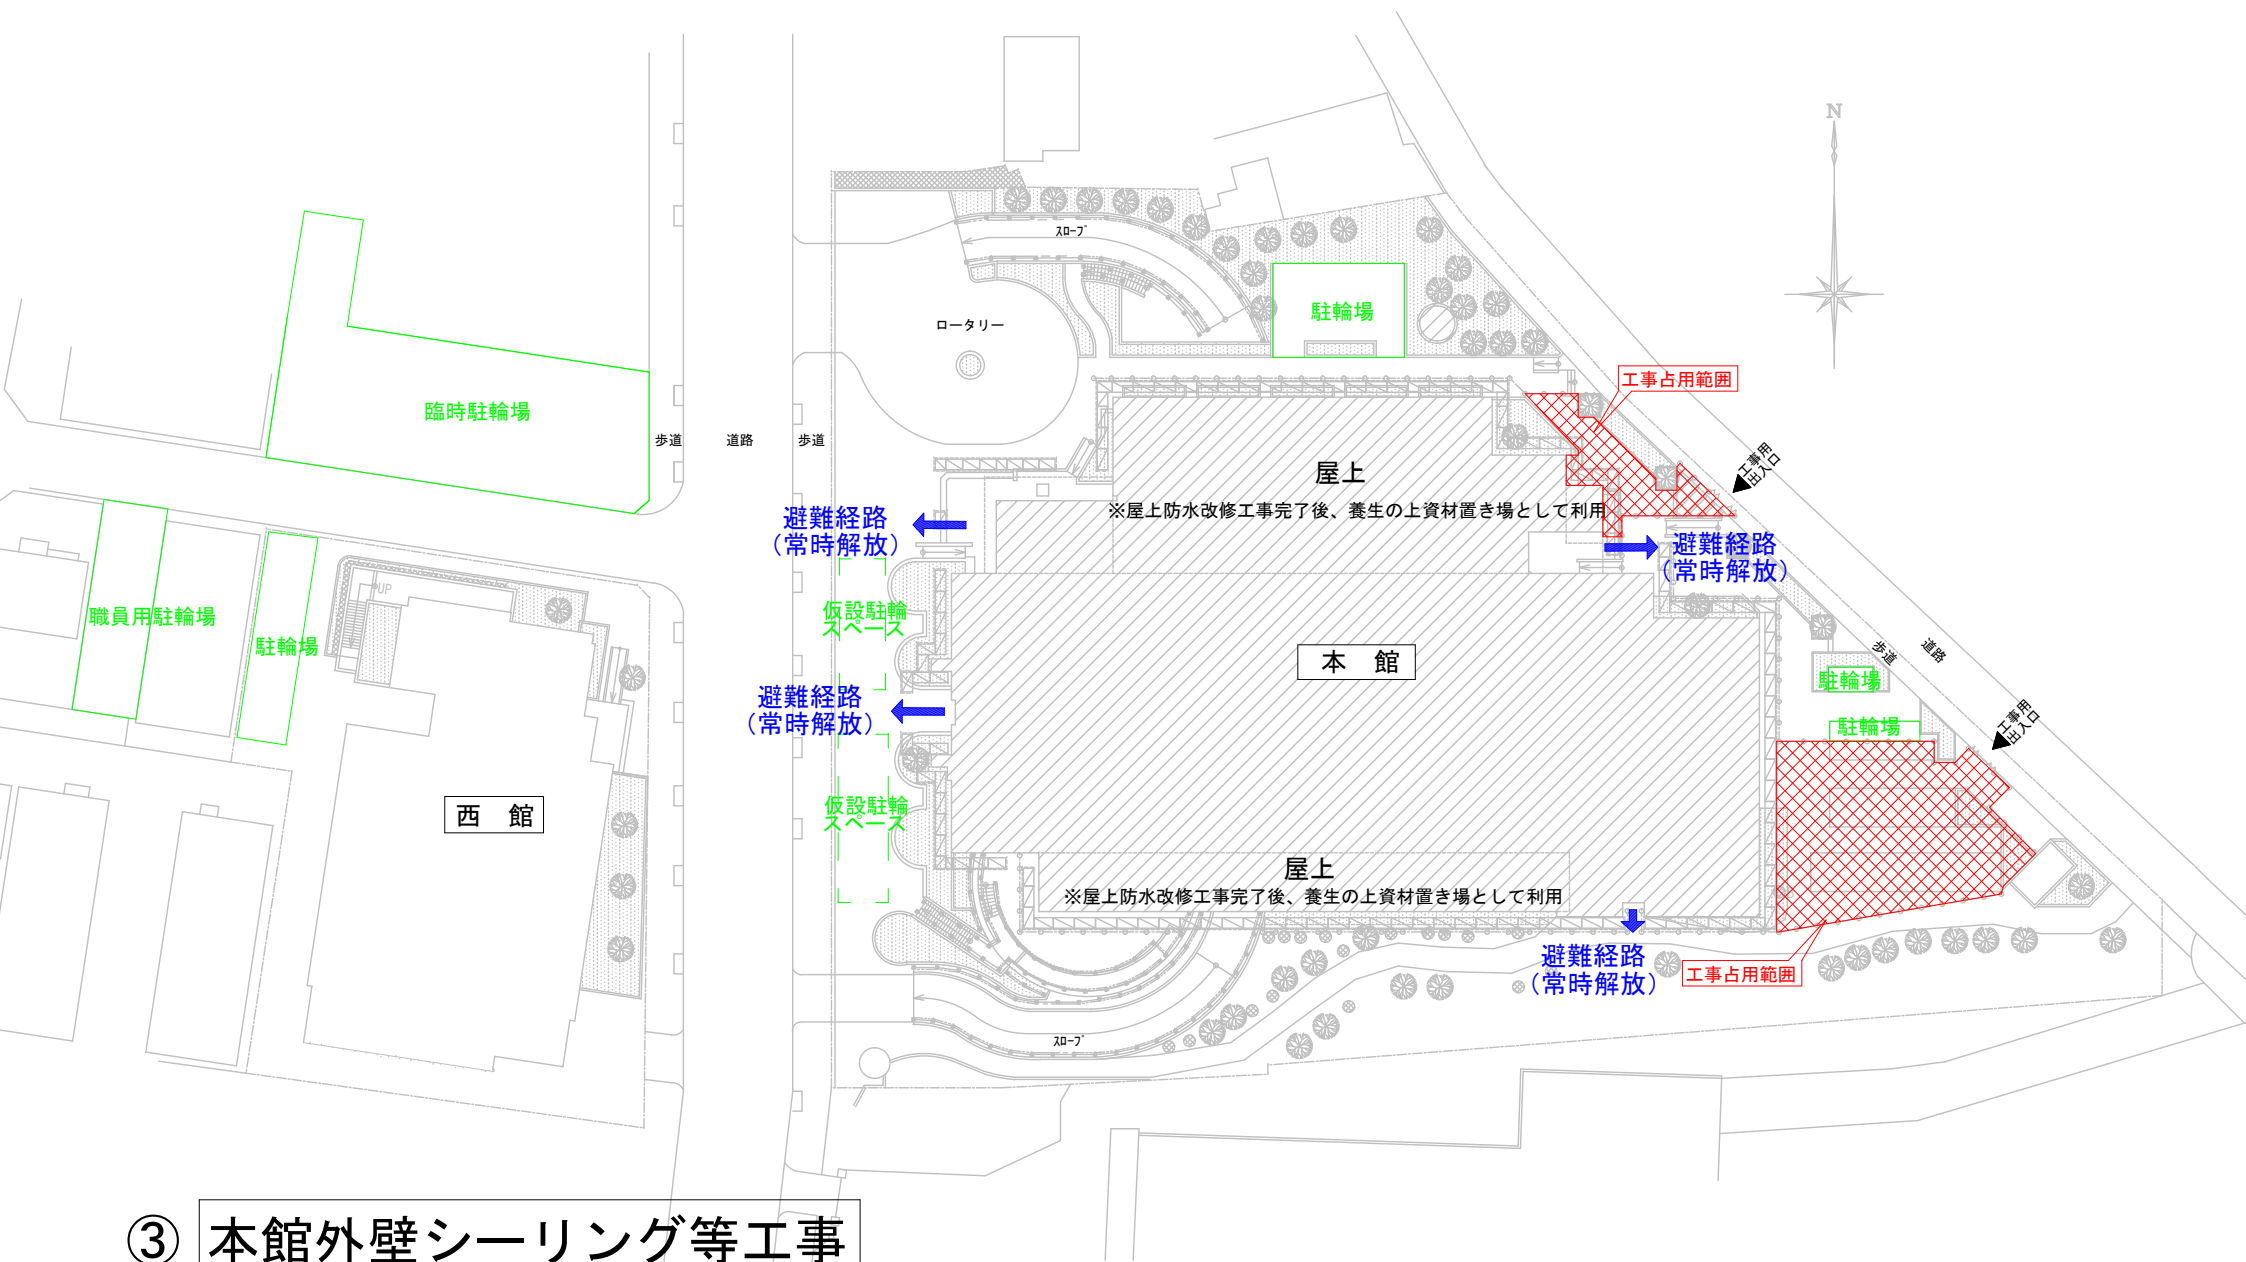

① 西館外壁シーリング等工事

令和6年1月下旬から令和6年4月下旬

② 本館防水等工事

令和6年4月下旬から令和6年7月下旬（予定）

③ 本館外壁シーリング等工事

令和6年7月下旬から令和6年11月下旬（予定）