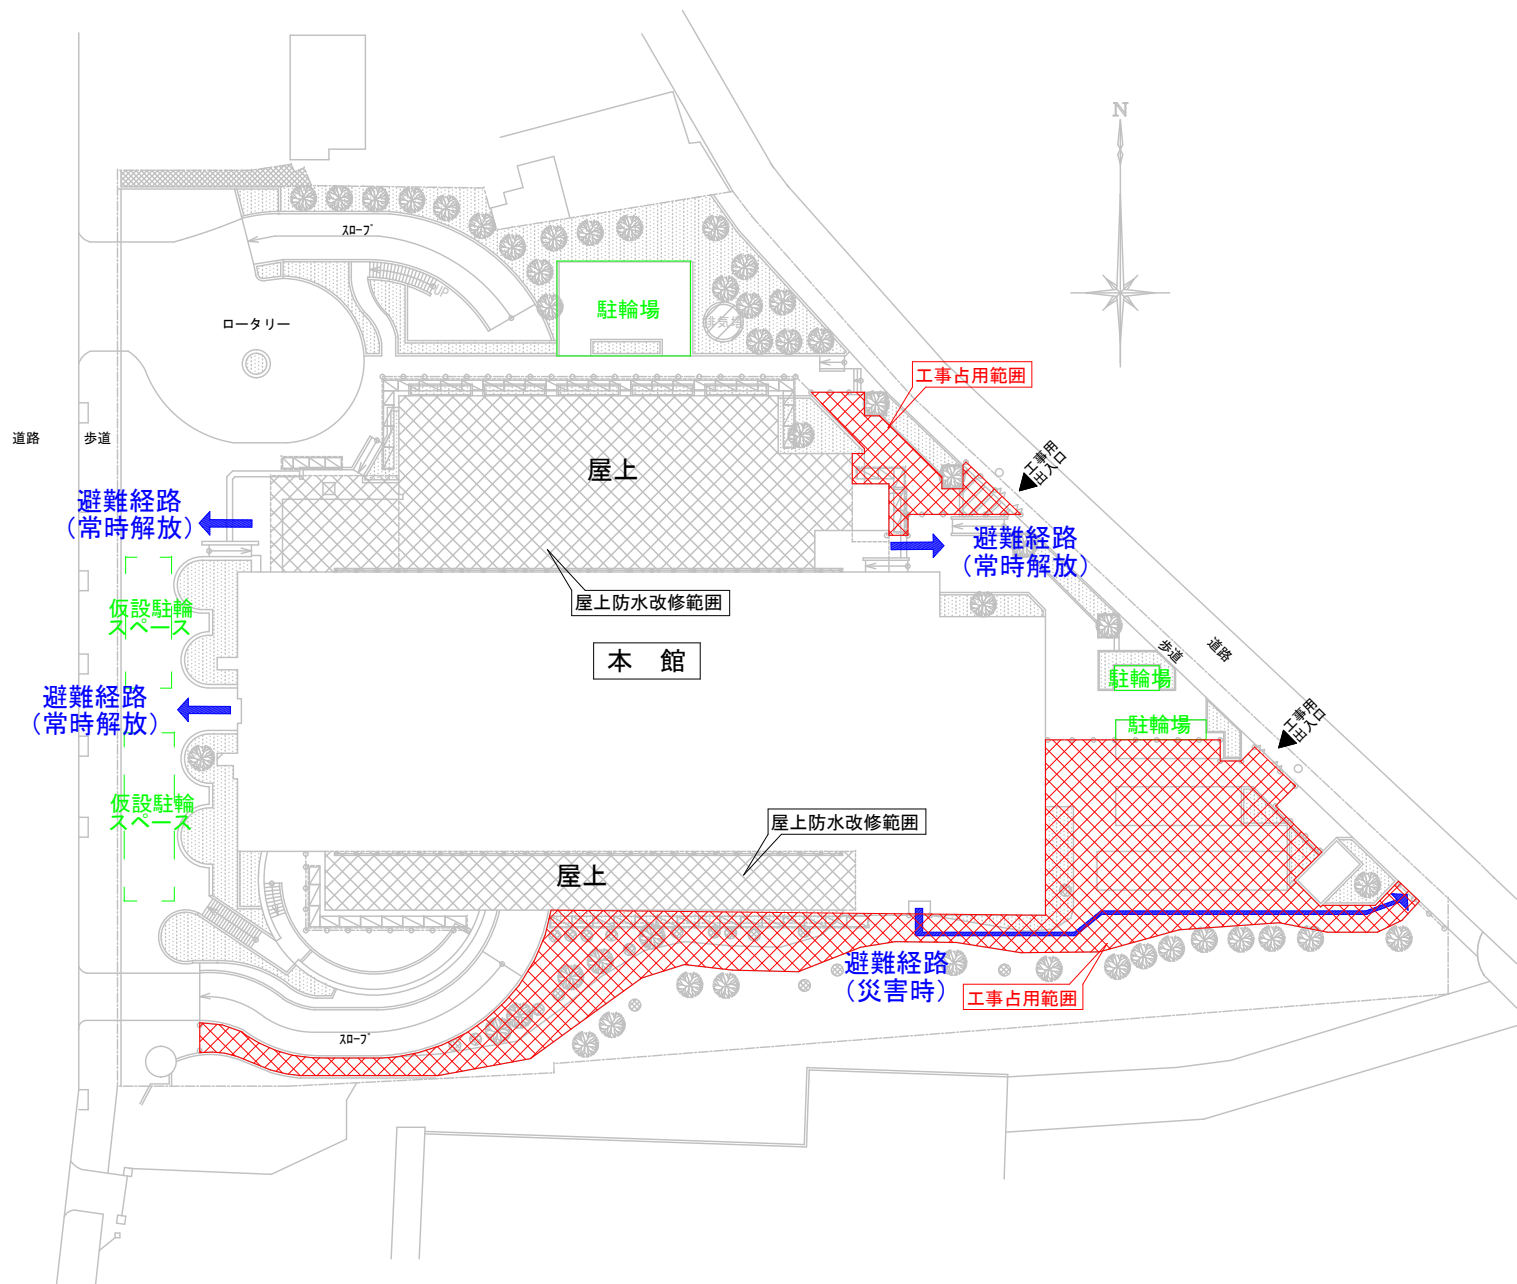

① 西館外壁シーリング等工事

令和6年1月下旬から令和6年4月下旬

② 本館防水等工事

令和6年4月下旬から令和6年7月下旬（予定）

③ 本館外壁シーリング等工事

令和6年7月下旬から令和6年11月下旬（予定）