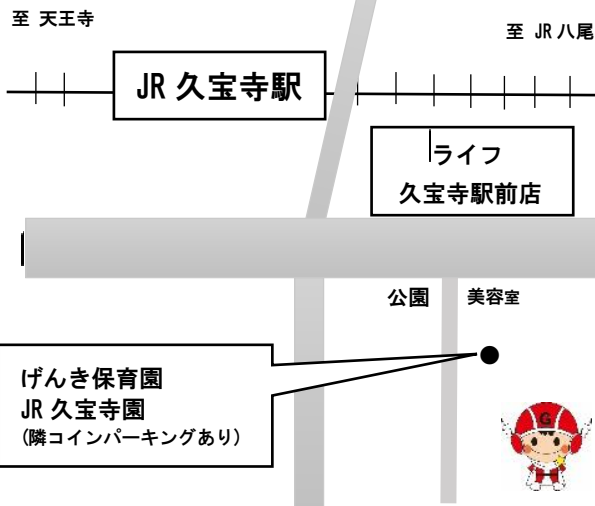

対象 0歳児から2歳児まで
定員 0歳児3名、1歳児8名、2歳児8名
連携施設 認定こども園 志紀学園幼稚園
保育時間 標準時間認定の方

7:30~18:30

延長保育 18:30~19:30

短時間認定の方

8:30~16:30

延長保育 7:30~8:30

16:30~19:30

休園日 日曜日、祝日、12/29~1/3