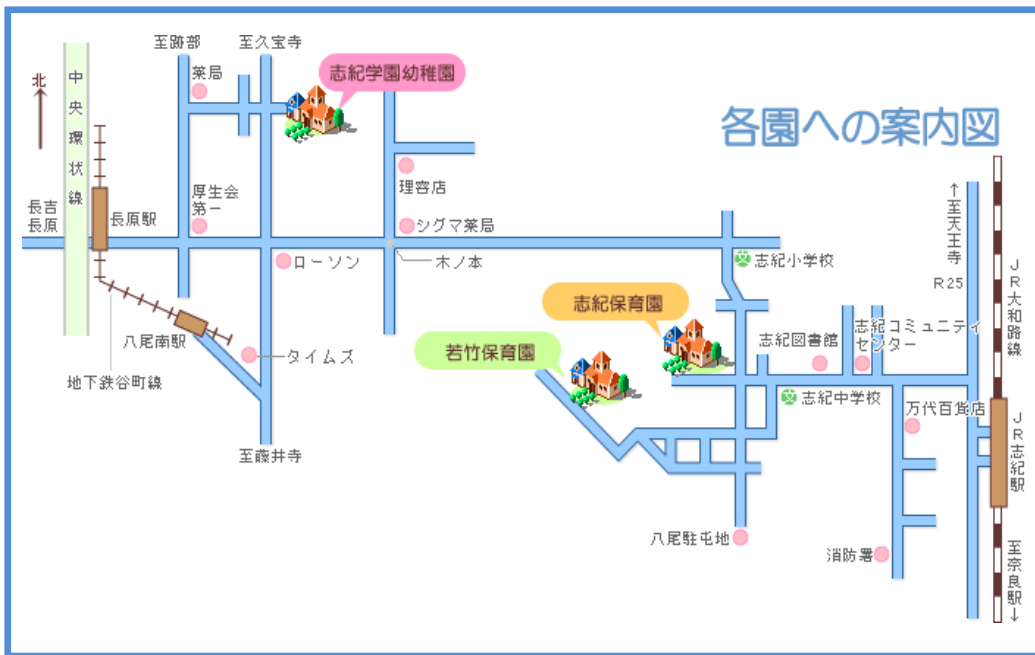

<年間行事>

- 4月 入園、進級式 個人懇談 交通安全教室
- 5月 保育参観 遠足 内科健診 尿検査
- 6月 歯科健診 尿検査 参観 水遊び開始
- 7月 七夕祭り 夏祭りディ 花火の遊び方（消防署）
- 8月 家庭協力日あり
- 10月 運動会 ハロウィンパーティー 遠足 英語参観（年長）
  お楽しみ遠足（年長）
- 11月 かきかた教室参観（年長） 七五三まいり 内科検診
- 12月 全園児参観日（年長ドッチボール大会） クリスマス会
- 1月 信貴山遠足
- 2月 節分 お遊戯会 マラソン大会（年長）
- 3月 お別れ会 卒園式

※その他、身体測定、避難訓練、お誕生日会（毎月）など

<特別保育事業>

- 保育体験
- 世代間交流
- 異年齢交流
- 地域貢献事業

姉妹園 認定こども園 志紀学園幼稚園 八尾市南木ノ本4-51 991-7805
若竹保育園 八尾市空港1-110 949-3162